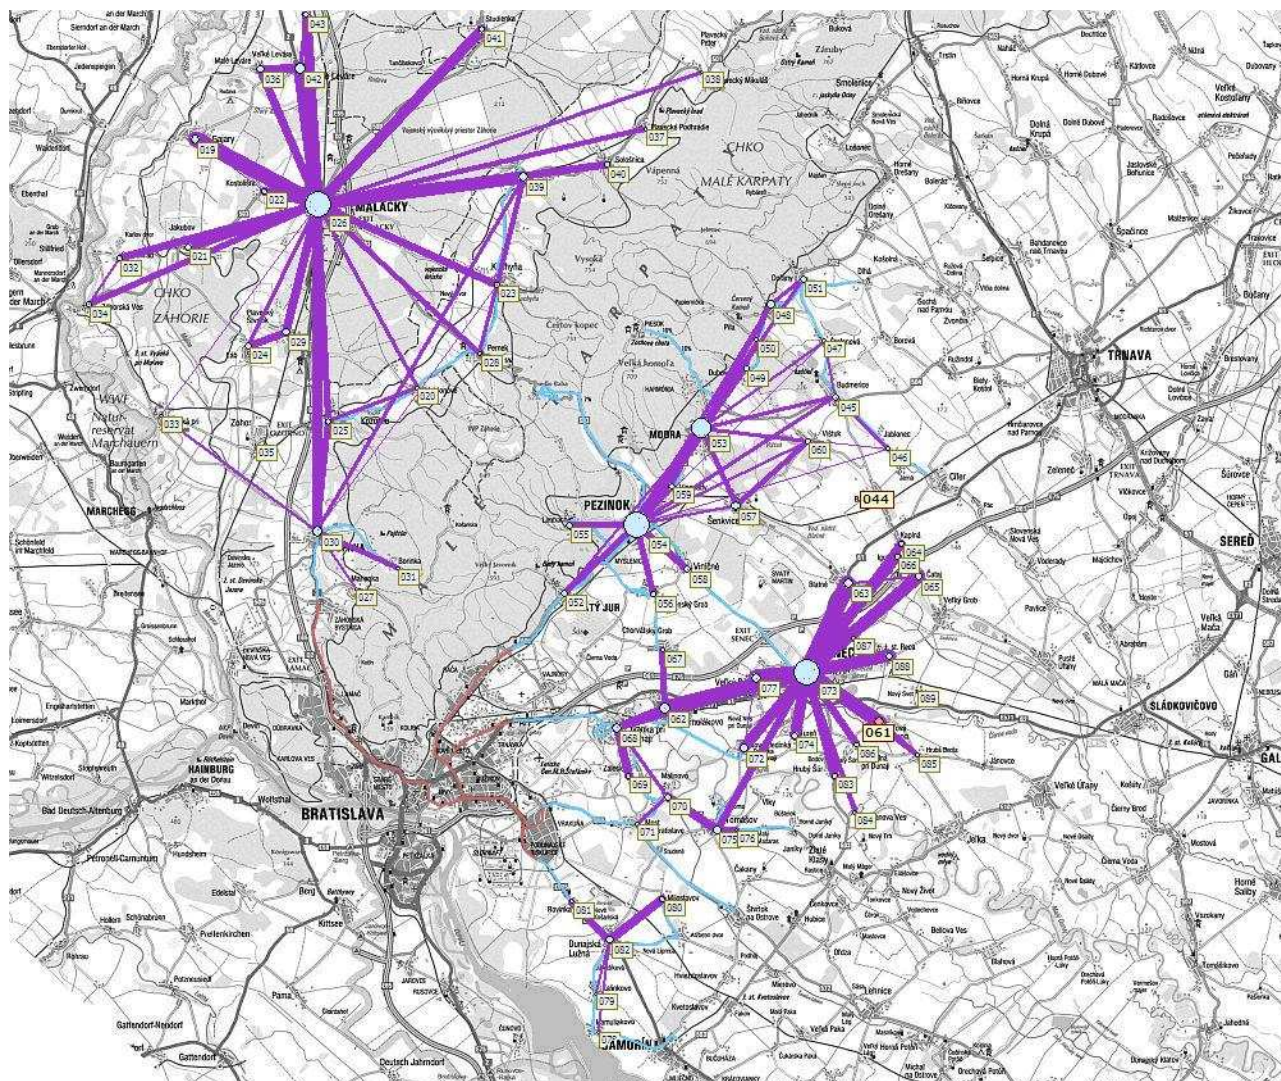

Príloha č. 2

Smerovanie ciest prímestskej autobusovej dopravy Okres Malacky, Pezinok a Senec (cest/deň)

Smerovanie ciest prímestskej autobusovej dopravy Okres Malacky, Pezinok a Senec

(Cest /ršph)

Poznámka:

dopravné vzťahy a smerovanie ciest vo vzťahu k Bratislave, budú riešené spolu so smerovaním cestujúcich zo susediaceho Trnavského samosprávneho kraja