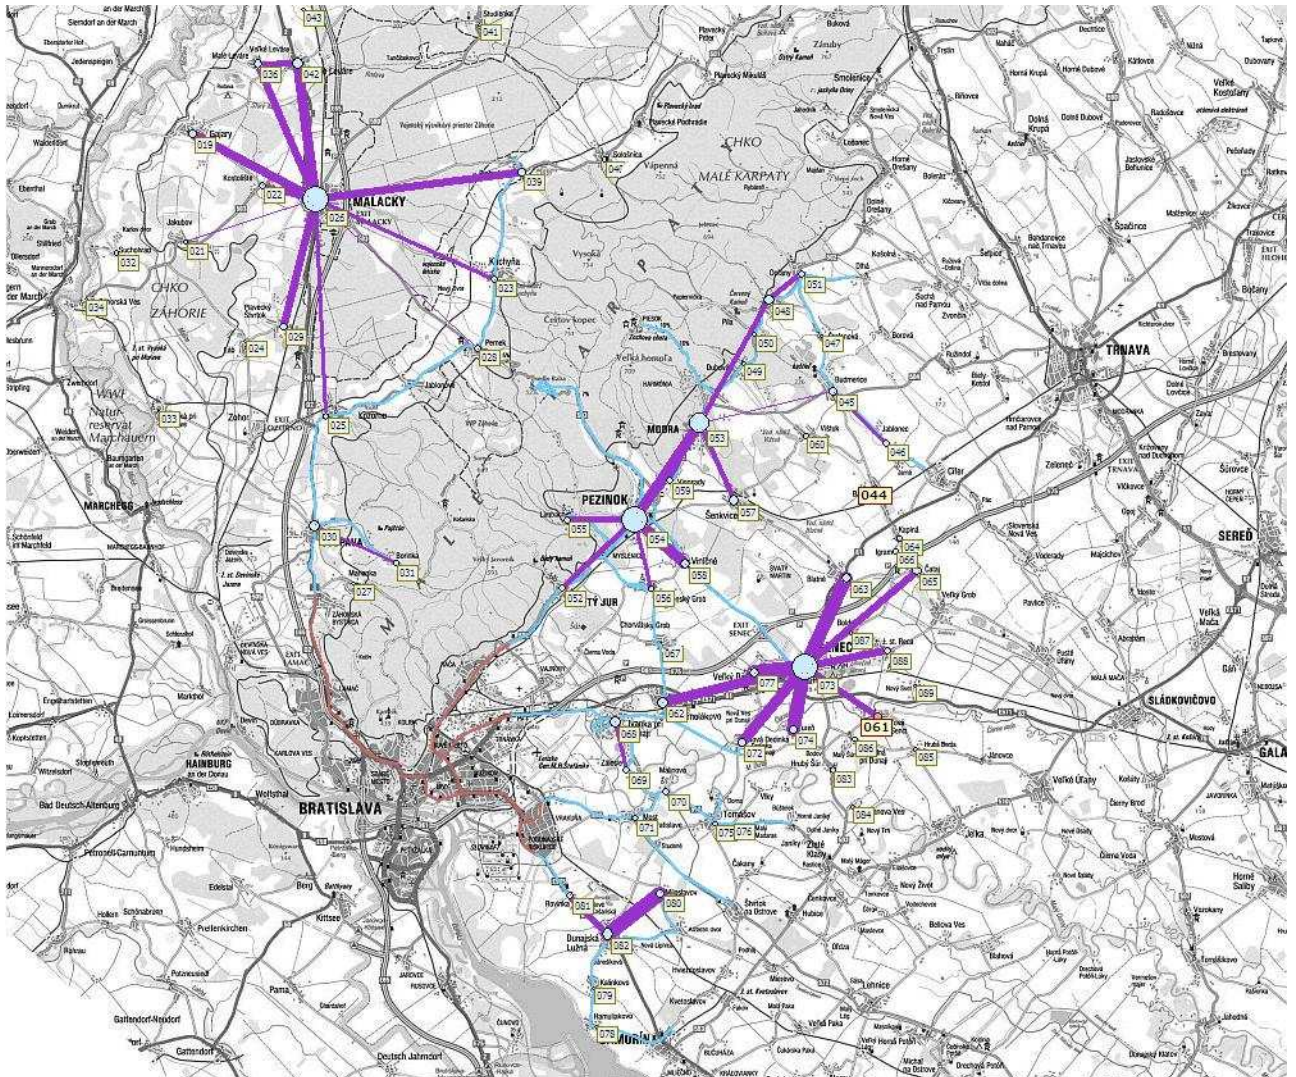

Príloha č. 2

Smerovanie ciest prímestskej autobusovej dopravy Okres Malacky, Pezinok a Senec (cest/deň)

Smerovanie ciest prímestskej autobusovej dopravy Okres Malacky, Pezinok a Senec

(Cest /ršph)

Poznámka:

dopravné vzťahy a smerovanie ciest vo vzťahu k Bratislave, budú riešené spolu so smerovaním cestujúcich zo susediaceho Trnavského samosprávneho kraja