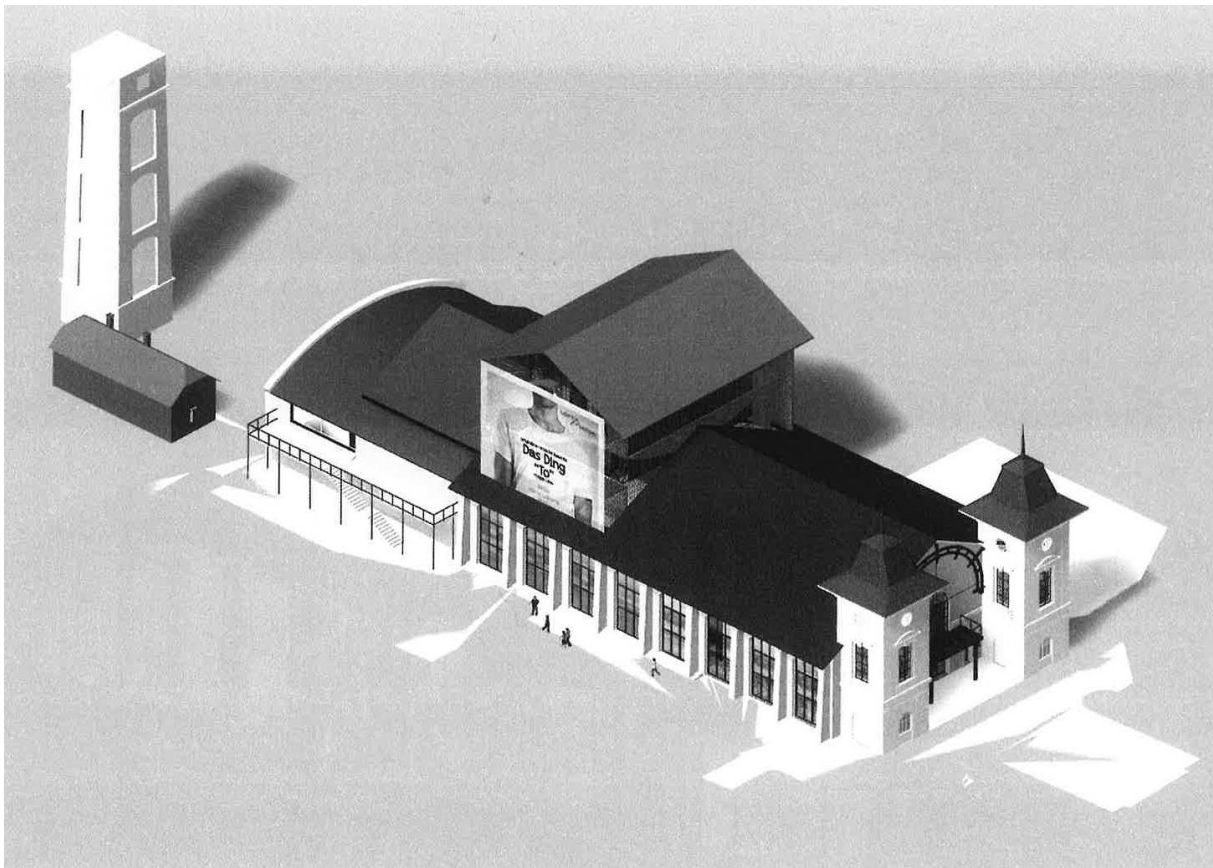

## ARÉNA rekonstrukcia a prestavba

1935

1945

2014

axonometria

foyer stávající stav

javisko stávající stav

návrh pozdĺžny rez

návrh priečne rezy

pohľady čelňý zadňý

pohľady bočné

pohľady

perspektíva-promenáda

perspektíva-nábřeží

perspektíva-nábrehie

vizualizácia – hľadisko vs. javisko

experimentálna sála – alternatíva usporiadania A – pôdorys M1:150

experimentálna sála – alternatíva usporiadania A - axonometria

rezopohľad-kaviareň Loft

axonometria-kaviareň Loft

pánsky salónik

dámsky salónik