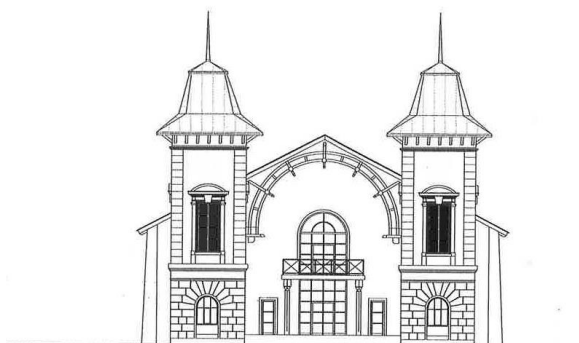

## ARÉNA rekonstrukcia a prestavba

1935

1945

2014

axonometria

foyer stávající stav

javisko stávající stav

návrh pozdĺžny rez

návrh priečne rezy

pohľady čelňý zadňý

pohľady bočné

pohľady

perspektíva-promenáda

perspektíva-nábřeží

perspektíva-nábrehie

vizualizácia – hľadisko vs. javisko

experimentálna sála – alternatíva usporiadania A – pôdorys M1:150

experimentálna sála – alternatíva usporiadania A - axonometria

rezopohľad-kaviareň Loft

axonometria-kaviareň Loft

pánsky salónik

dámsky salónik

vizualizácia-vstupný foyer

axonometria – foyer 1NP a 2NP

rezopohľad-pozdĺžny

rezopohľad-priečny