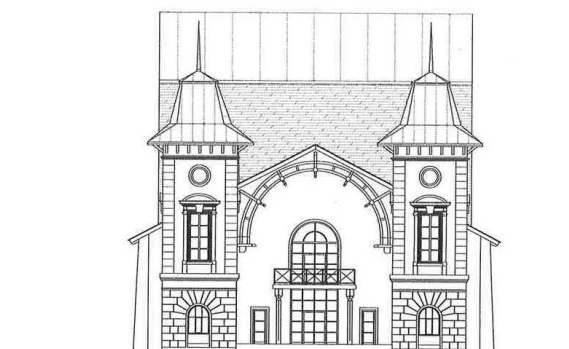

## ARÉNA rekonstrukcia a prestavba

1935

1945

2014

axonometria

foyer stávající stav

javisko stávající stav

návrh pozdĺžny rez

návrh priečne rezy

pohľady čelňý zadňý

pohľady bočné

pohľady

perspektíva-promenáda

perspektíva-nábřeží

perspektíva-nábrehie

vizualizácia – hľadisko vs. javisko

experimentálna sála – alternatíva usporiadania A – pôdorys M1:150

experimentálna sála – alternatíva usporiadania A - axonometria

rezopohľad-kaviareň Loft

axonometria-kaviareň Loft

pánsky salónik

dámsky salónik