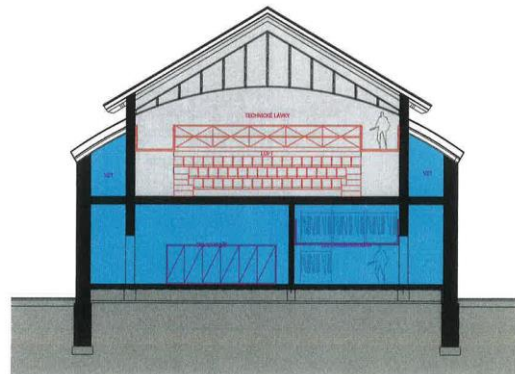

## ARÉNA rekonstrukcia a prestavba

1935

1945

2014

axonometria

foyer stávající stav

javisko stávající stav

návrh pozdĺžny rez

návrh priečne rezy

pohľady čelňý zadňý

pohľady bočné

pohľady

perspektíva-promenáda

perspektíva-nábřeží

perspektíva-nábrehie

vizualizácia – hľadisko vs. javisko

experimentálna sála – alternatíva usporiadania A – pôdorys M1:150

experimentálna sála – alternatíva usporiadania A - axonometria

rezopohľad-kaviareň Loft

axonometria-kaviareň Loft

pánsky salónik

dámsky salónik

vizualizácia-vstupný foyer

axonometria – foyer 1NP a 2NP

rezopohľad-pozdĺžny

rezopohľad-priečny