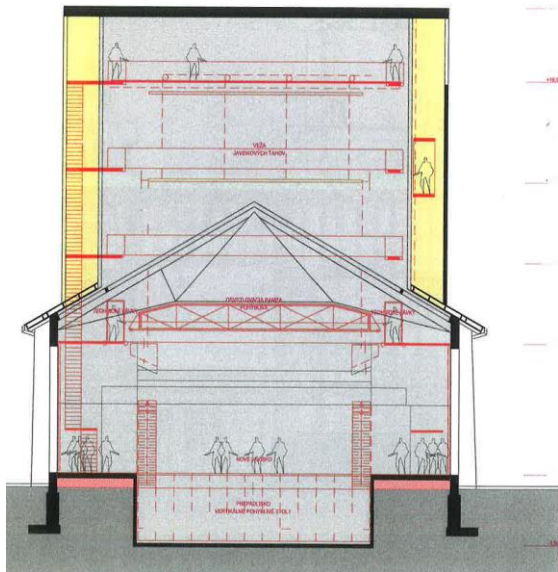

## ARÉNA rekonstrukcia a prestavba

1935

1945

2014

axonometria

foyer stávající stav

javisko stávající stav

návrh pozdĺžny rez

návrh priečne rezy

pohľady čelňý zadňý

pohľady bočné

pohľady

perspektíva-promenáda

perspektíva-nábřeží

perspektíva-nábrehie

vizualizácia – hľadisko vs. javisko

experimentálna sála – alternatíva usporiadania A – pôdorys M1:150

experimentálna sála – alternatíva usporiadania A - axonometria

rezopohľad-kaviareň Loft

axonometria-kaviareň Loft

pánsky salónik

dámsky salónik

vizualizácia-vstupný foyer

axonometria – foyer 1NP a 2NP

rezopohľad-pozdĺžny

rezopohľad-priečny