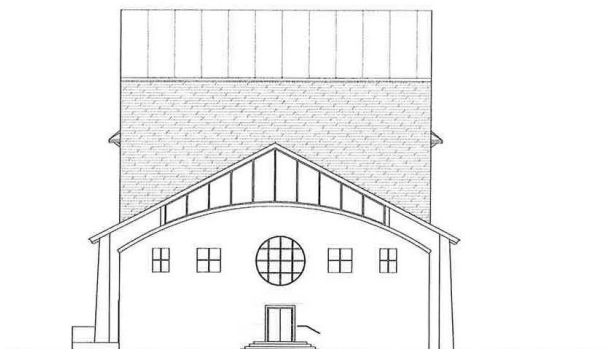

## ARÉNA rekonstrukcia a prestavba

1935

1945

2014

axonometria

foyer stávající stav

javisko stávající stav

návrh pozdĺžny rez

návrh priečne rezy

pohľady čelňý zadňý

pohľady bočné

pohľady

perspektíva-promenáda

perspektíva-nábřeží

perspektíva-nábrehie

vizualizácia – hľadisko vs. javisko

experimentálna sála – alternatíva usporiadania A – pôdorys M1:150

experimentálna sála – alternatíva usporiadania A - axonometria

rezopohľad-kaviareň Loft

axonometria-kaviareň Loft

pánsky salónik

dámsky salónik

vizualizácia-vstupný foyer

axonometria – foyer 1NP a 2NP

rezopohľad-pozdĺžny

rezopohľad-priečny