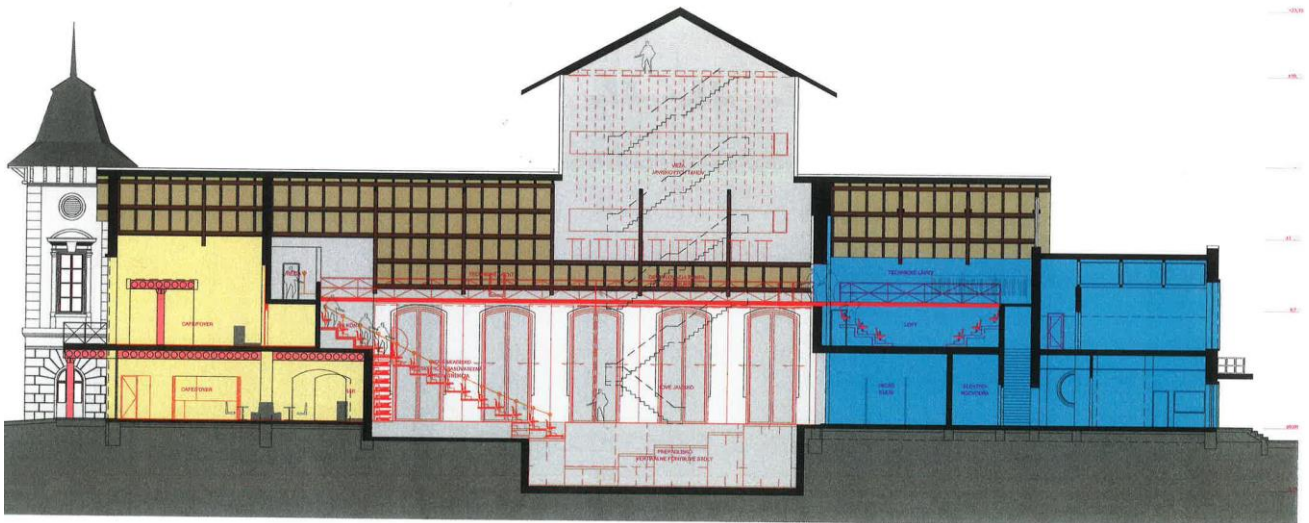

## ARÉNA rekonstrukcia a prestavba

1935

1945

2014

axonometria

foyer stávající stav

javisko stávající stav

návrh pozdĺžny rez

návrh priečne rezy

pohľady čelňý zadňý

pohľady bočné

pohľady

perspektíva-promenáda

perspektíva-nábřeží

perspektíva-nábrehie

vizualizácia – hľadisko vs. javisko

experimentálna sála – alternatíva usporiadania A – pôdorys M1:150

experimentálna sála – alternatíva usporiadania A - axonometria

rezopohľad-kaviareň Loft

axonometria-kaviareň Loft

pánsky salónik

dámsky salónik

vizualizácia-vstupný foyer

axonometria – foyer 1NP a 2NP

rezopohľad-pozdĺžny

rezopohľad-priečny