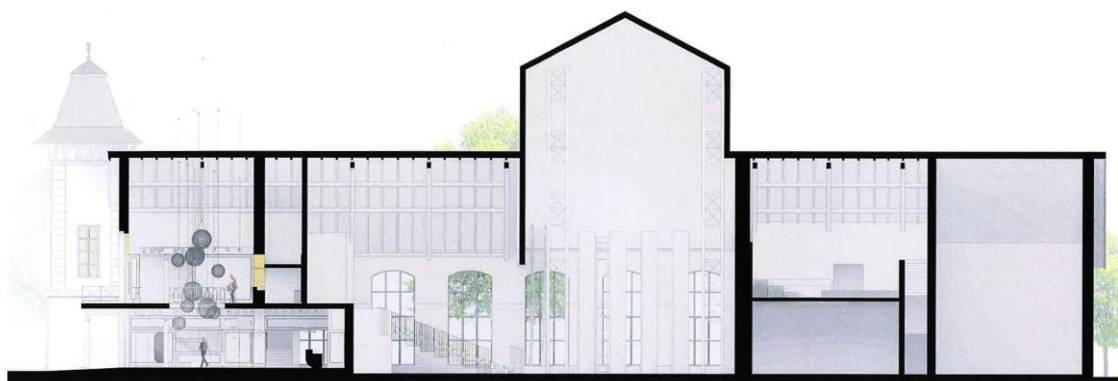

experimentálna sála – alternatíva usporiadania A – pôdorys M1:150

experimentálna sála – alternatíva usporiadania A - axonometria

rezopohľad-kaviareň Loft

axonometria-kaviareň Loft

pánsky salónik

dámsky salónik

vizualizácia-vstupný foyer

axonometria – foyer 1NP a 2NP

rezopohľad-pozdĺžny

rezopohľad-priečny