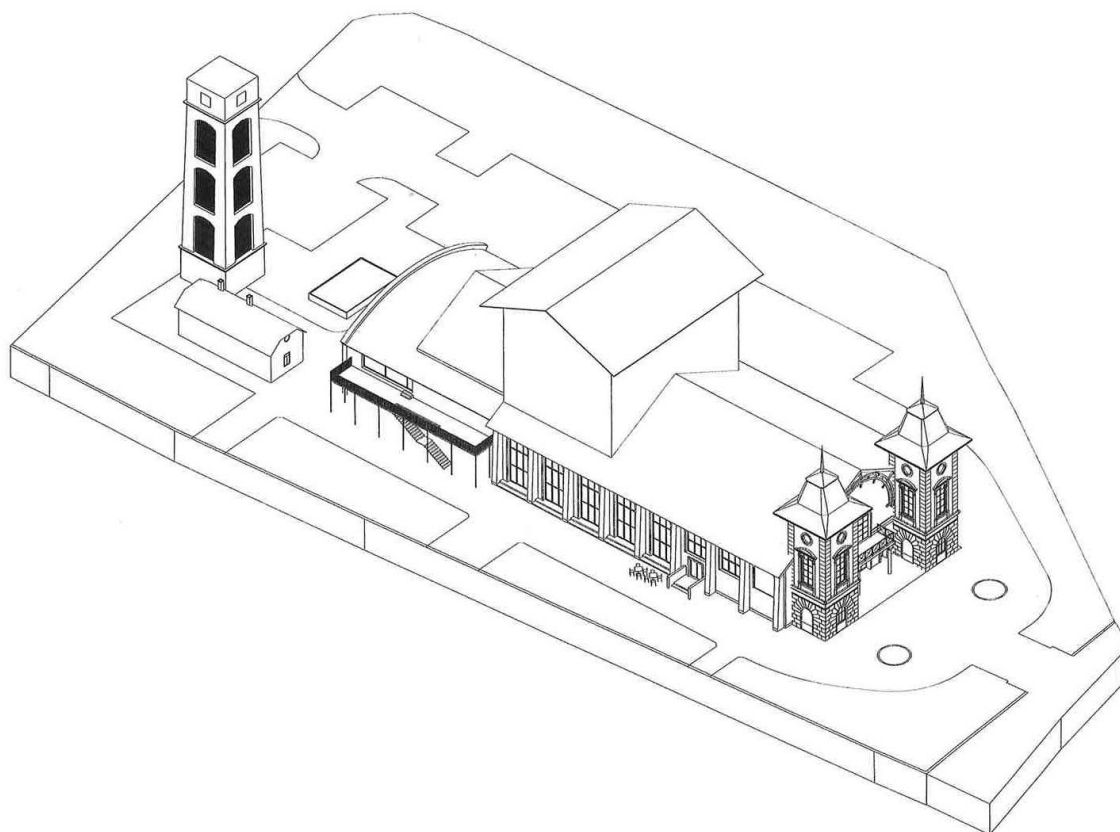

## ARÉNA rekonstrukcia a prestavba

1935

1945

2014

axonometria

foyer stávající stav

javisko stávající stav

návrh pozdĺžny rez

návrh priečne rezy

pohľady čelňý zadňý

pohľady bočné

pohľady

perspektíva-promenáda

perspektíva-nábřeží

perspektíva-nábrehie

vizualizácia – hľadisko vs. javisko

experimentálna sála – alternatíva usporiadania A – pôdorys M1:150

experimentálna sála – alternatíva usporiadania A - axonometria

rezopohľad-kaviareň Loft

axonometria-kaviareň Loft

pánsky salónik

dámsky salónik

vizualizácia-vstupný foyer

axonometria – foyer 1NP a 2NP

rezopohľad-pozdĺžny

rezopohľad-priečny