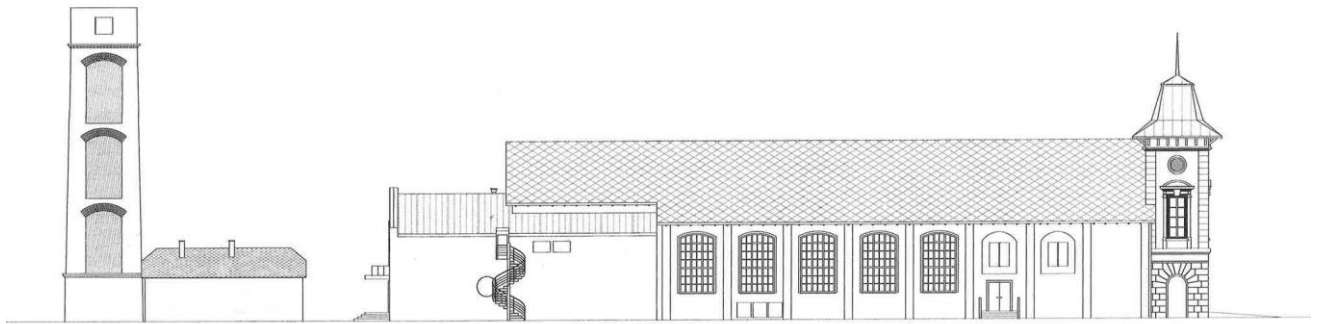

pohľady čelňý zadňý