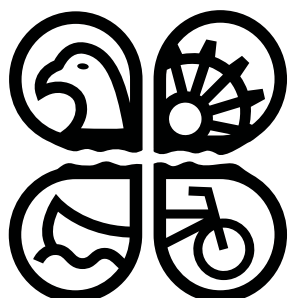

Použitie loga na fotografii	12
-----------------------------	----

Použitie loga v kombinácii s iným logom	13
---	----

Merkantílie	14
-------------	----

VARIANTY LOGA

Logo je použiteľné v 4 variantoch v súvislosti s aplikáciou loga.

Variant loga V1

Variant loga V2

Variant loga V3

Variant loga V4

MONOCHROMATICKÁ VERZIA LOGA

Pokiaľ je to len možné, mala by byť používaná farebná verzia loga. V prípade, kde použitie farieb nie je možné, sú pripravené monochromatické verzie loga. Monochromatické logo sa používa pri jednofarebnej tlači.