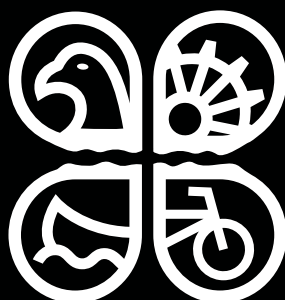

DUNAJSKÉ
OSTROVY