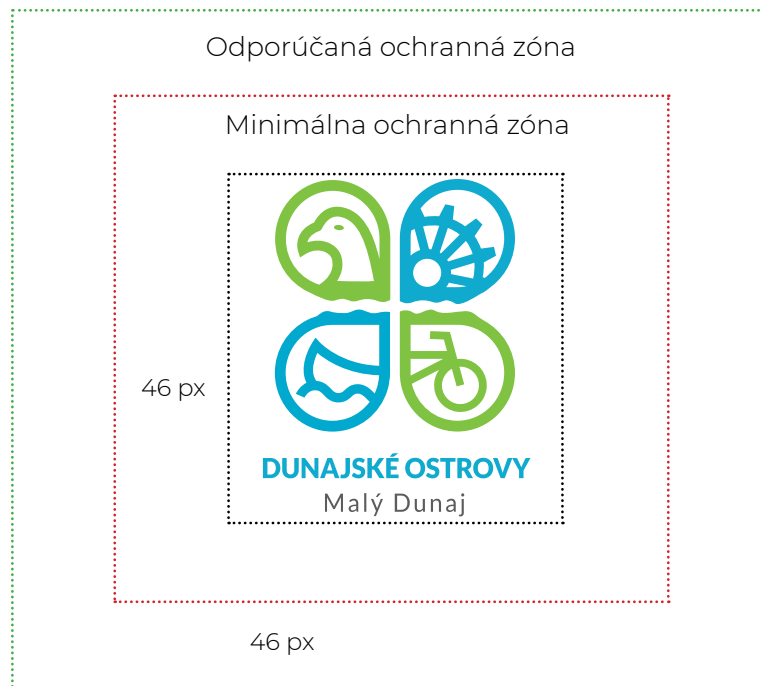

ODPORÚČANA MINIMÁLNA VEĽKOSŤ LOGA

1,5 cm
tlačová verzia

93 px
online verzia

Logotyp má svoje presné proporcie, ktoré definuje sieťová štruktúra. Tá slúži ako pomocná sieť na zväčšovanie značky a tiež je vodítkom v prípade rekonštrukcie logotypu.

Font v logu sa používa v BOLD a REGULAR verzii.

Použitý font je súčasťou prílohy pri odovzdaní loga.

DUNAJSKÉ OSTROVY
Malý Dunaj

**DUNAJSKÉ
OSTROVY**
Malý Dunaj

OCHRANNÁ ZÓNA

Ochranná zóna vymedzuje priestor, v ktorom by sa okrem logotypu nemal nachádzať žiaden iný objekt, ktorý by mohol zhoršovať jeho identifikáciu a čitateľnosť.