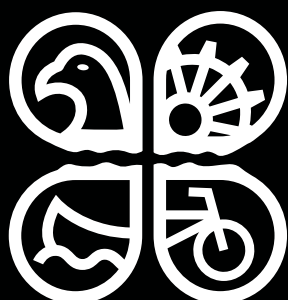

DUNAJSKÉ OSTROVY