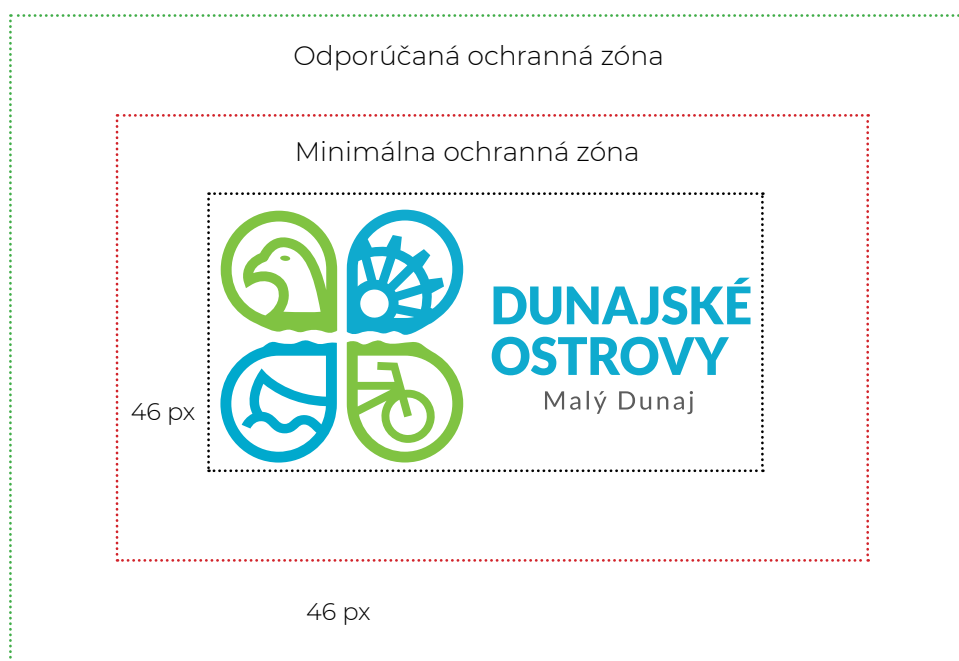

ODPORÚČANA MINIMÁLNA VEĽKOSŤ LOGA

1,5 cm
tlačová verzia

93 px
online verzia

Logotyp má svoje presné proporcie, ktoré definuje sieťová štruktúra. Tá slúži ako pomocná sieť na zväčšovanie značky a tiež je vodítkom v prípade rekonštrukcie logotypu.

Font v logu sa používa v BOLD a REGULAR verzii.

Použitý font je súčasťou prílohy pri odovzdaní loga.

DUNAJSKÉ OSTROVY
Malý Dunaj

**DUNAJSKÉ
OSTROVY**
Malý Dunaj

OCHRANNÁ ZÓNA

Ochranná zóna vymedzuje priestor, v ktorom by sa okrem logotypu nemal nachádzať žiaden iný objekt, ktorý by mohol zhoršovať jeho identifikáciu a čitateľnosť.