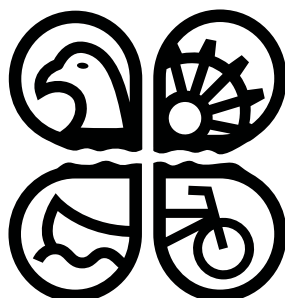

DUNAJSKÉ
OSTROVY