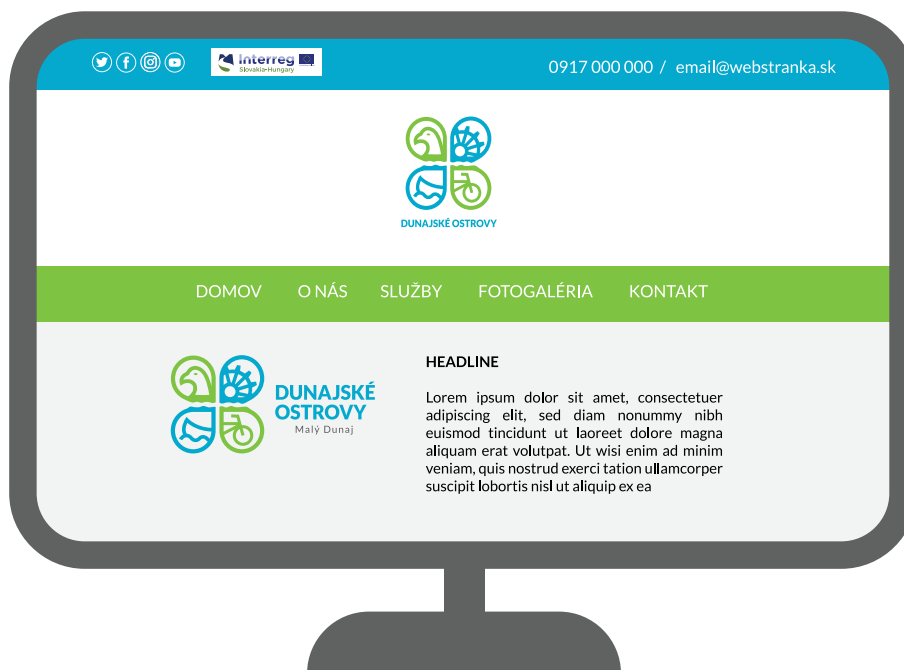

9

POUŽITIE LOGA NA POZADÍ

použitie na svetlom pozadí

použitie na tmavom pozadí

POUŽITIE LOGA NA FOTOGRAFII

POUŽITIE LOGA V KOMBINÁCIÍ S INÝM LOGOM

MERKANTÍLIE

MERKANTÍLIE

použitie pre:
mobilnú aplikáciu
a sociálne siete

AUTOR:

Ján Zajac
www.rabbitstudio.sk
www.rabbitstudio.online

Použitie loga musí byť v súlade s manuálom, v prípade otázok kontaktujte autora.