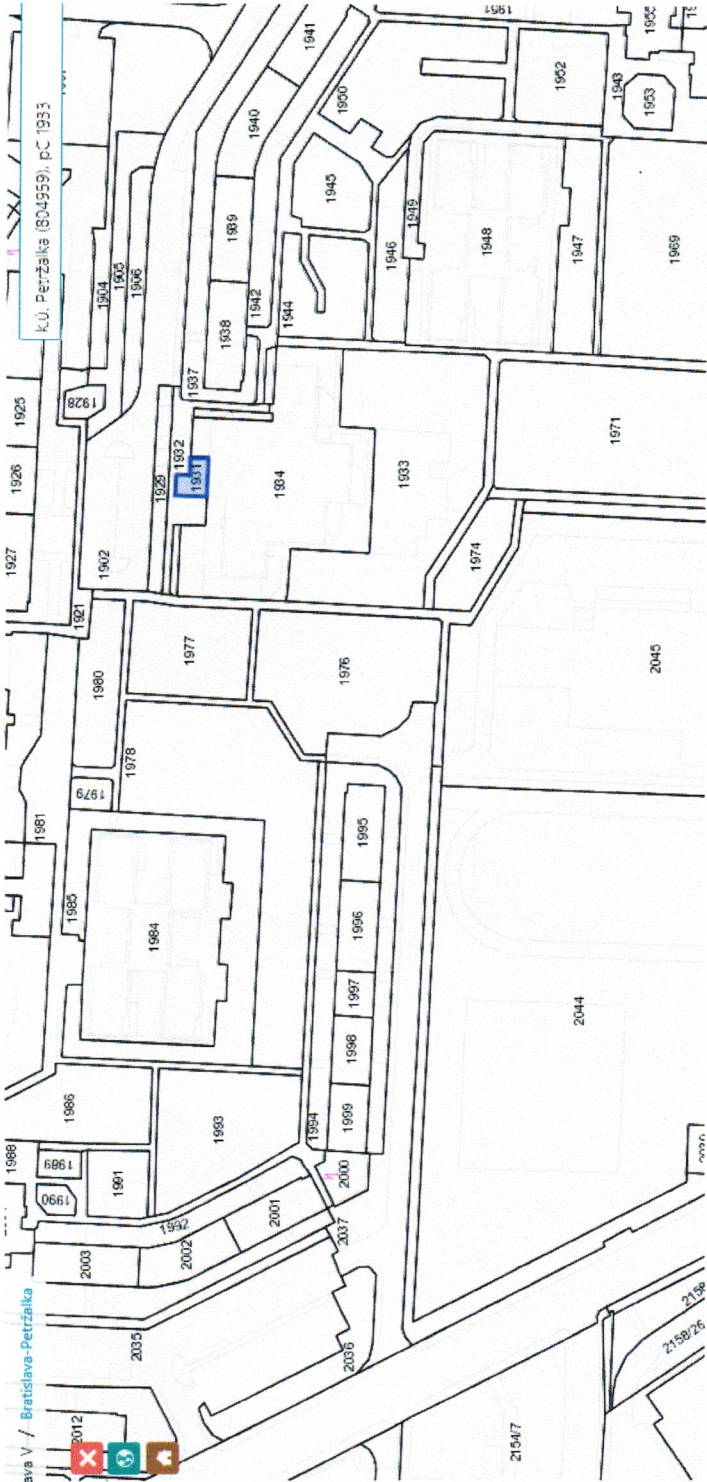

Slovenská republika / Bratislavský kraj / Bratislava V / Bratislava-Petrzalka

1934

k.ú. Petrzalka (804959)
okres Bratislava V
Výmera: 3380 m²

List vlastníctva:
1748

Zastavaná plocha a nádvorie

Pozemok, na ktorom je postavená nebytová budova označená súpisným číslom

Pozemok je umiestnený v zastavanom území obce

Vlastníci

- Hlavné mesto Slovenskej republiky Bratislava, Primaciálne námestie 1, Bratislava, PSČ 814 99, SR
Podiel: 1/1

Platnosť: účinný k 20.5.2017

d 20m

 Slovenská republika / Bratislavský kraj / Bratislava V / Bratislava-Petržalka
 1931
 k.ú. Petržalka (804959)
 okres Bratislava V
 Výmera: 104 m²

List vlastníctva:
1748

Ostatná plocha

Pozemok, na ktorom je okrasná záhrada, uličná a sídlisková zeleň, park a iná funkčná zeleň a lesný pozemok na rekreačné a poľovnícke využitie

Pozemok je umiestnený v zastavanom území obce