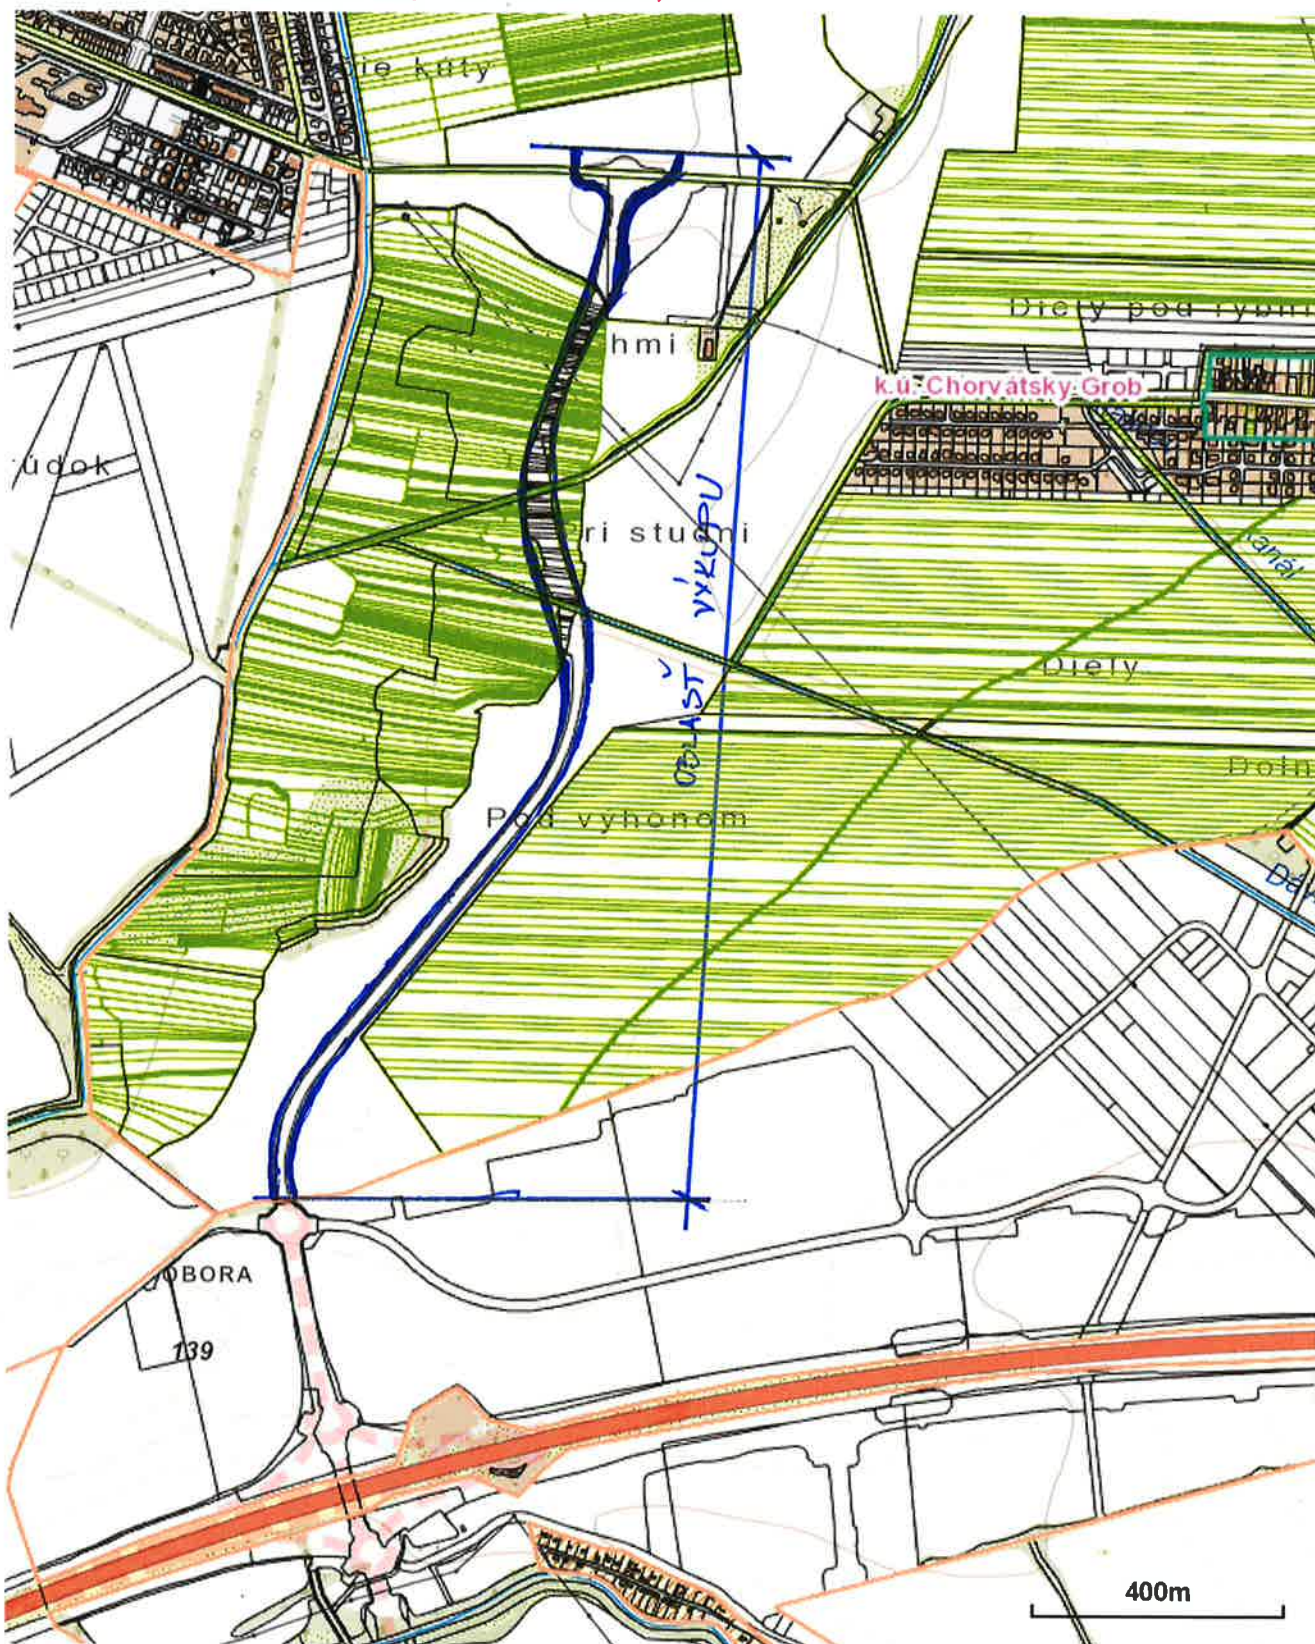

# Prepojenie Triblavina - cesta III/1059

Bratislavský kraj > Senec > Chorvátsky Grob > k.ú. Chorvátsky Grob

## Prepojenie diaľničnej križovatky Triblavina s cestou III/1059

Bratislavský kraj > Senec > Chorvátsky Grob > k.ú. Chorvátsky Grob