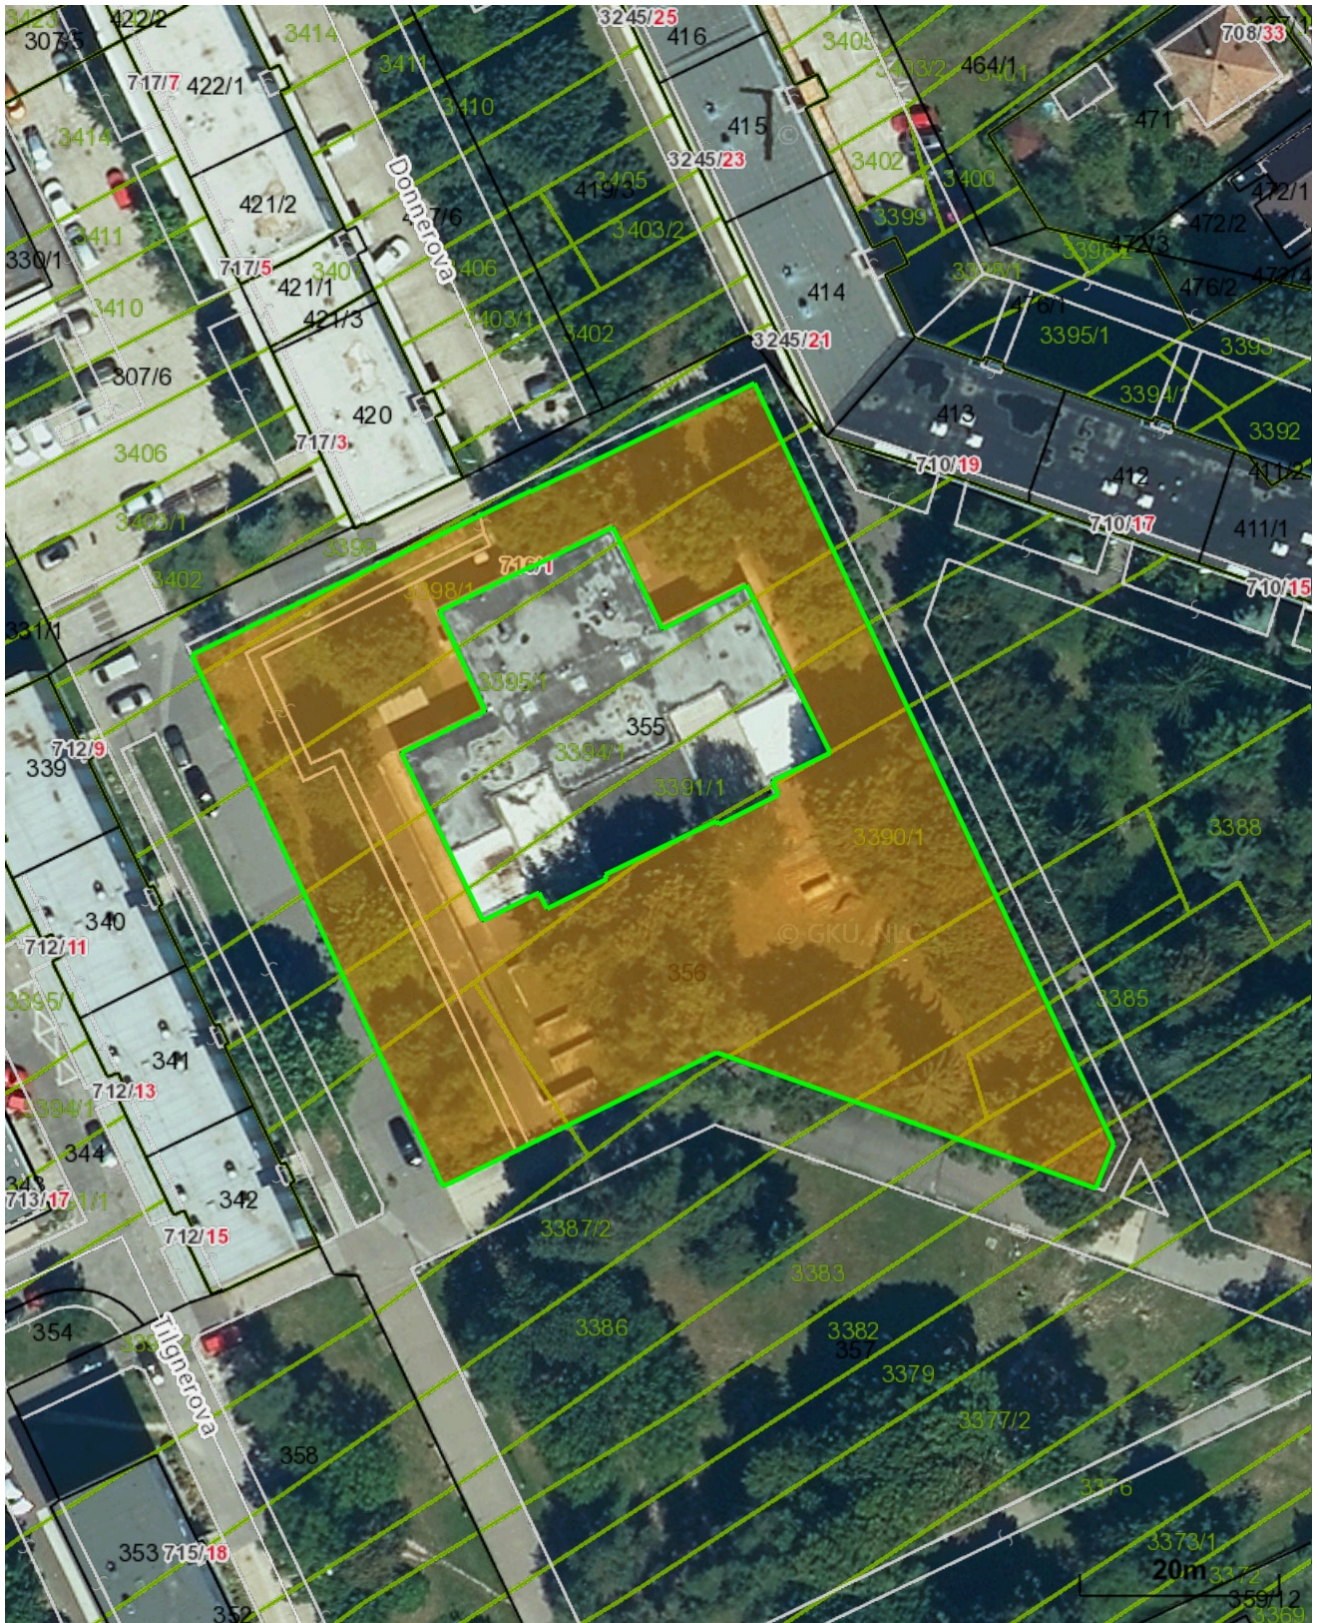

# Donnerova

Bratislavský > Bratislava IV > Bratislava-Karlova Ves > k.ú. Karlova Ves

Vytlačené z aplikácie [Mapový klient ZBGIS](#). Nepoužiteľné na právne úkony.

(1/2)

Meranie a grafické znázornenie je len informatívne a je nepoužiteľné na vytýčenie hraníc pozemkov a osadenie stavieb na pozemky.

Vytýčenie hraníc pozemkov a osadenie stavieb na pozemky môže vykonať len odborne spôsobilá osoba.

Číslo listu vlastníctva

Neevidované

Výmera parcely v m<sup>2</sup>

3180

Katastrálne územie

Karlova Ves

Obec

Bratislava-Karlova Ves

Druh pozemku

Zastavaná plocha a nádvorie

Spôsob využívania pozemku

Pozemok, na ktorom je dvor

Umiestnenie pozemku

Pozemok je umiestnený v zastavanom území obce

Spoločná nehnuteľnosť