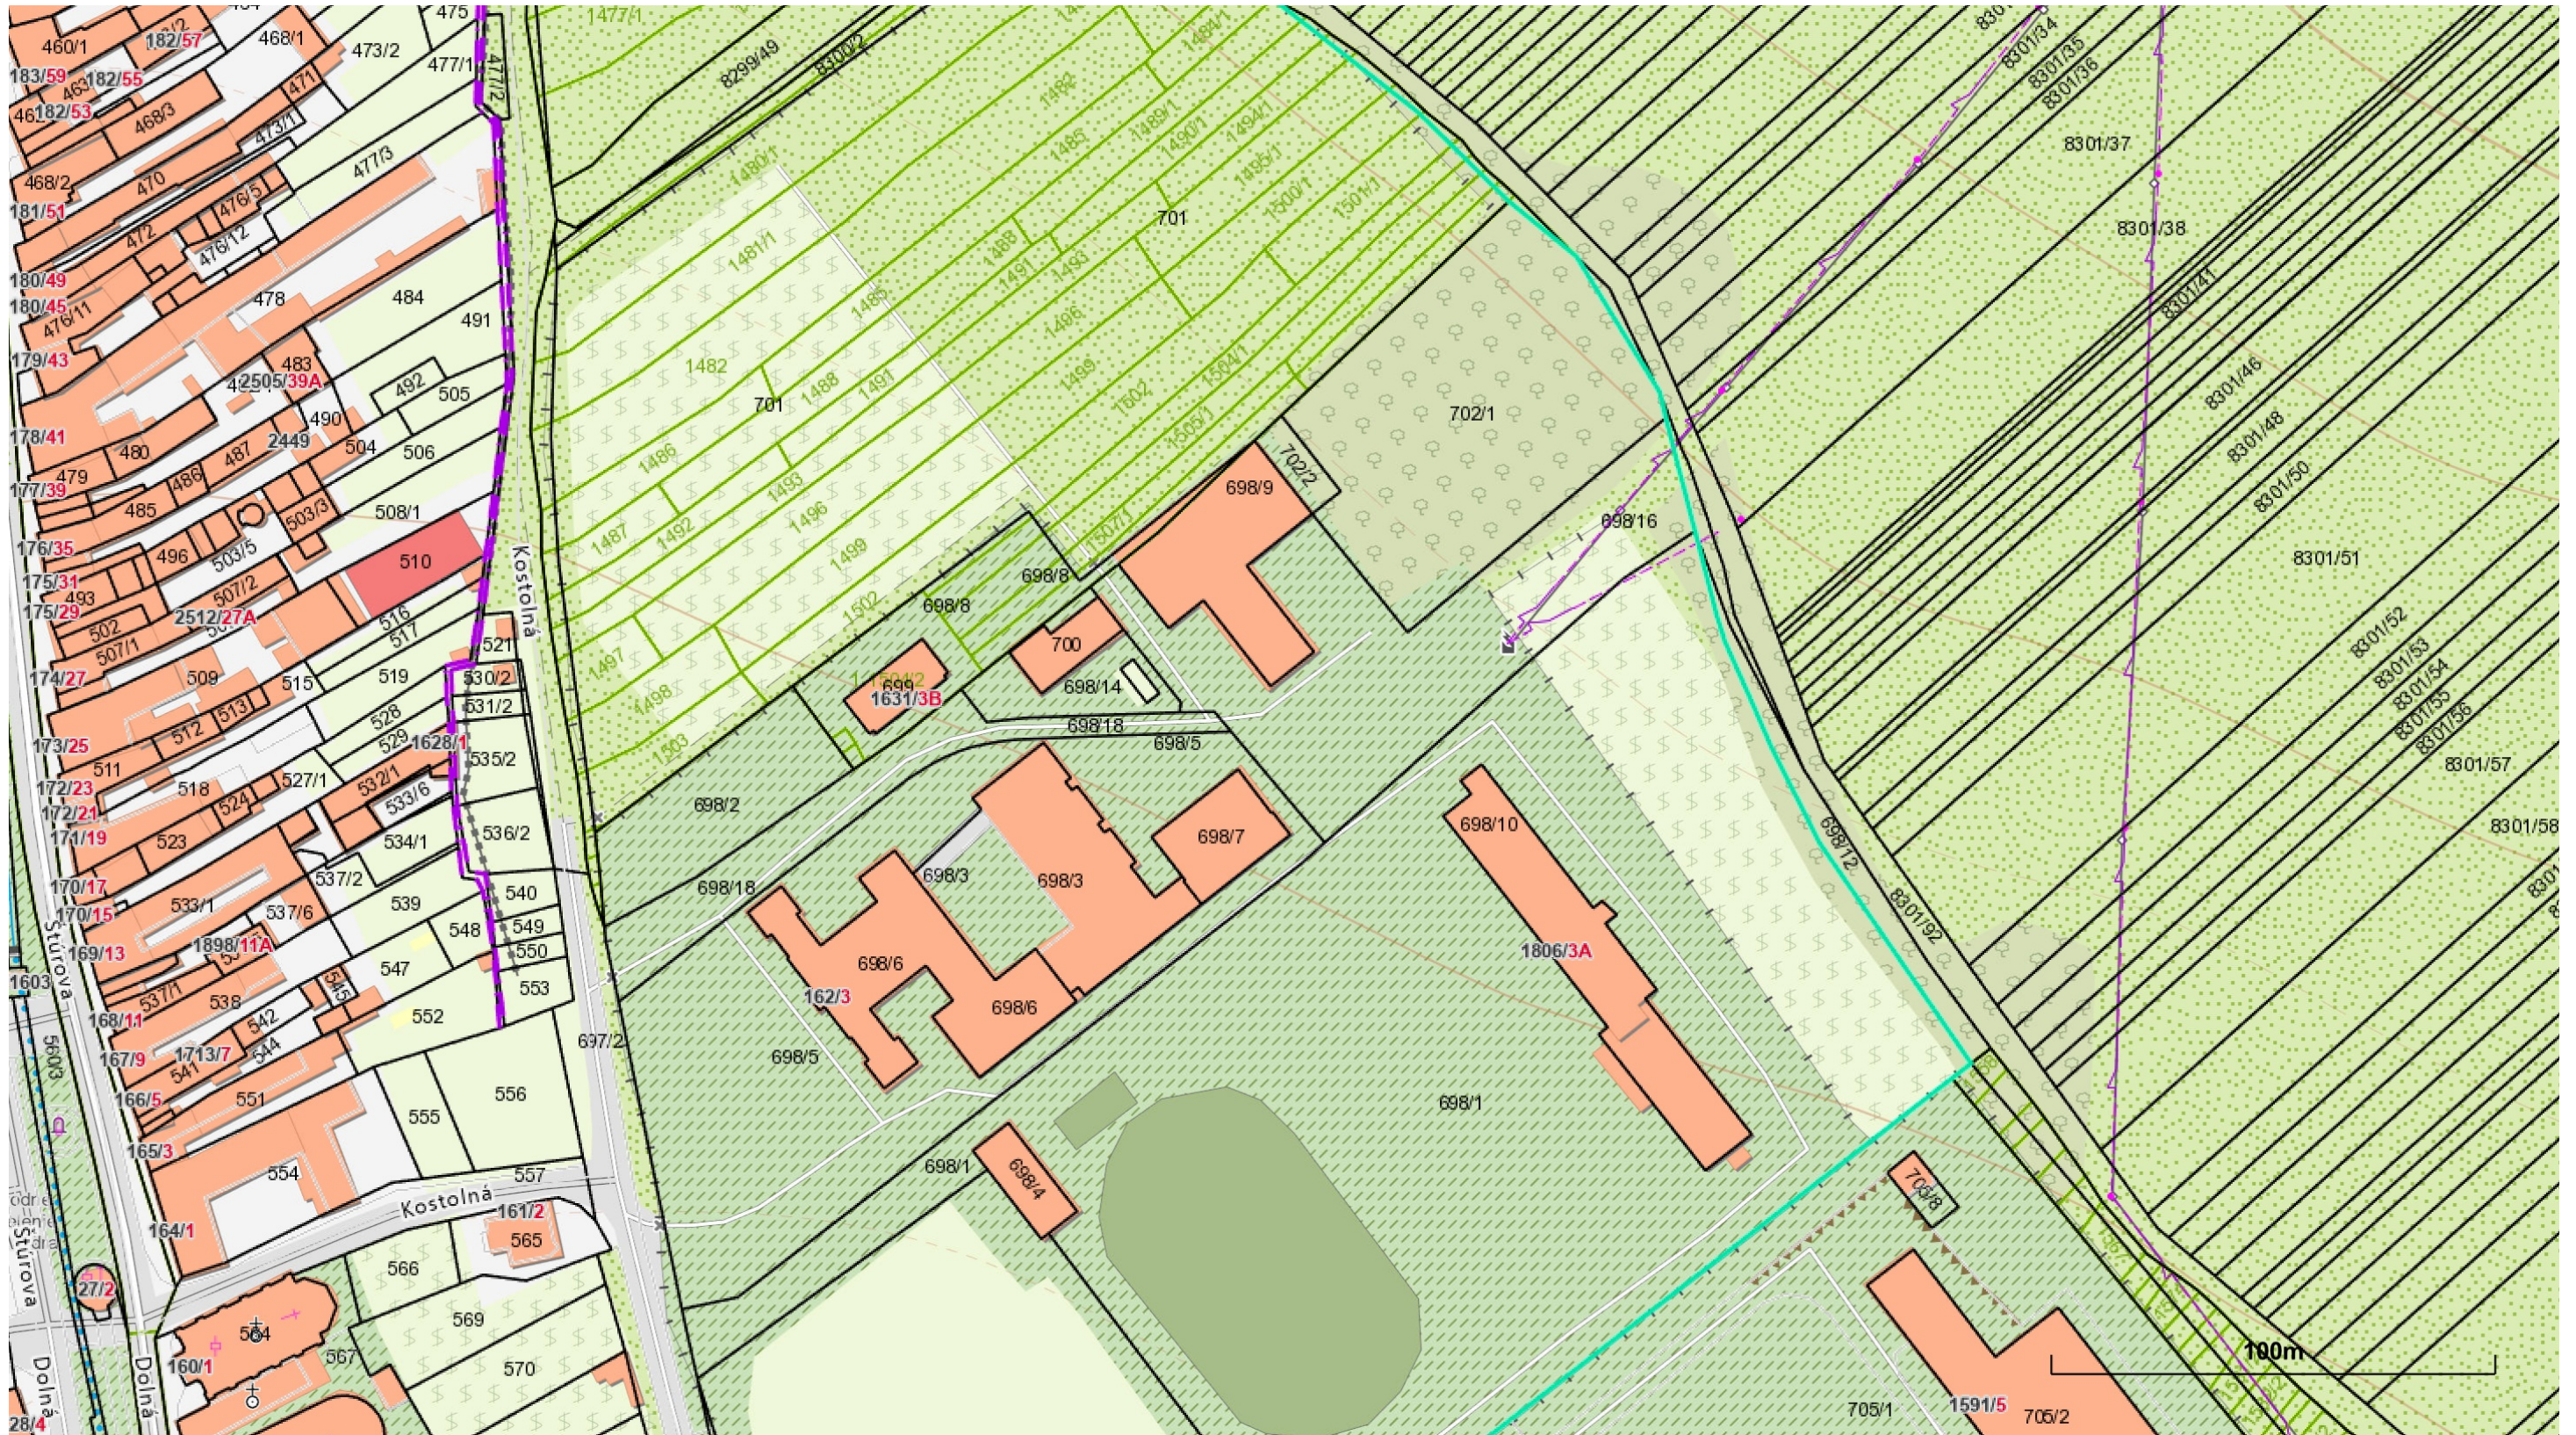

Dotknuté územie

Bratislavský > Pezinok > Modra > k.ú. Modra

Vytlačené z aplikácie [Mapový klient ZBGIS](#). Nepoužiteľné na právne úkony.

Meranie a grafické znázornenie je len informatívne a je nepoužiteľné na vytýčenie hraníc pozemkov a osadenie stavieb na pozemky. Vytýčenie hraníc pozemkov a osadenie stavieb na pozemky môže vykonať len odborne spôsobilá osoba.