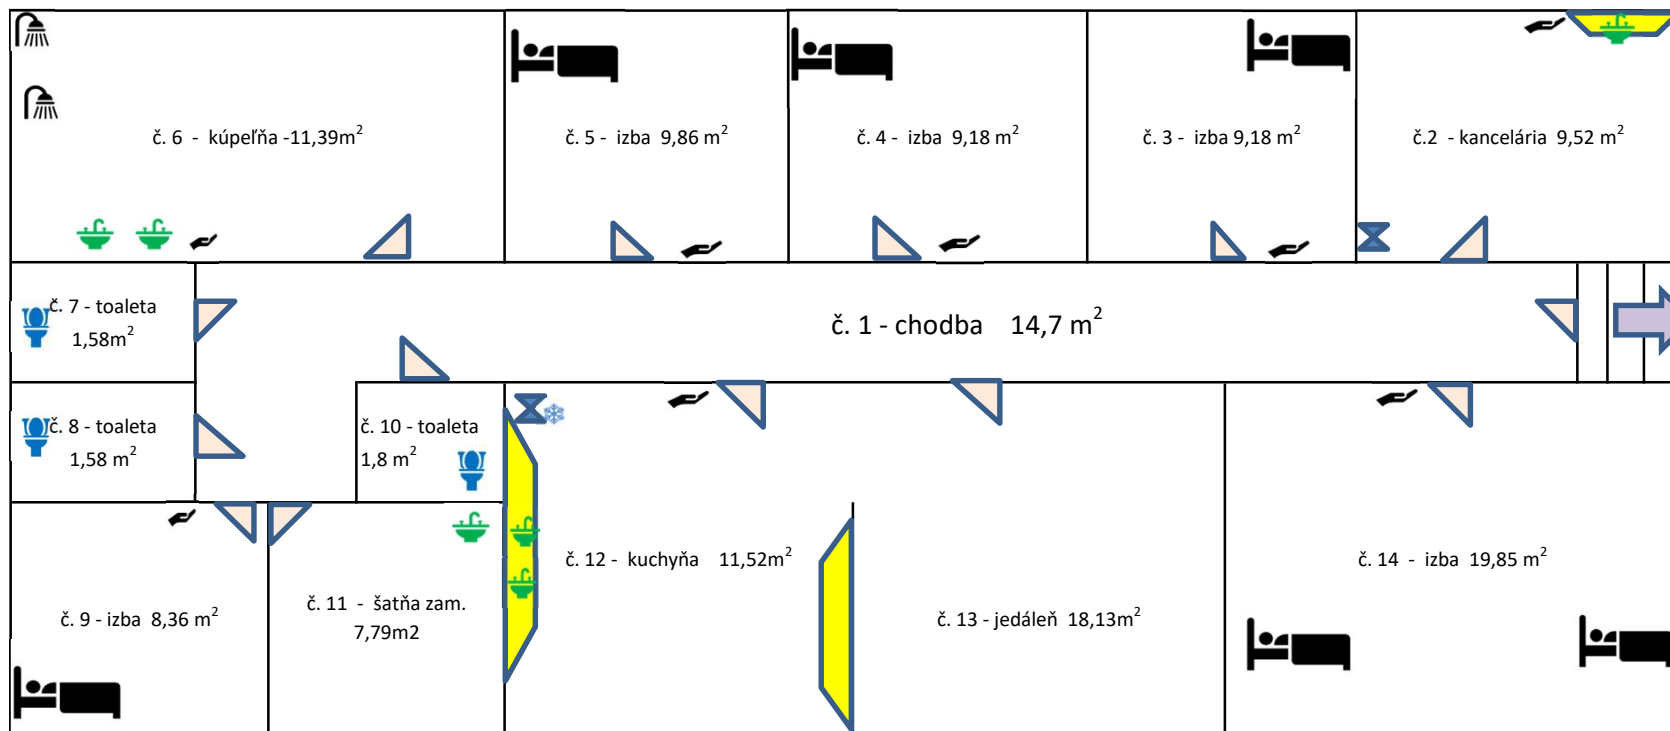

DSS Integra - detašované pracovisko Senec, Lichnerova 86, budova "A"

č.miestn.	názov miestnosti	m ²
1	chodba	14,7
2	kancelária	9,52
3	izba	9,18
4	izba	9,18
5	izba	9,86
6	kúpeľňa	11,39
7	toaleta	1,58
8	toaleta	1,58
9	izba	8,36
10	toaleta	1,8
11	satňa	7,79
12	kuchyňa	11,52
13	jedáleň	18,13
14	izba	19,85

spolu m2 134,44

sprcha	
umývadlo	
dezinfekcia rúk	
toaleta	
chladnička	
chlad.s mrazničkou	
kuchyn. linka	
umývačka riadu	
lôžko	
dvere	

DSS Integra - detašované pracovisko Senec, Lichnerova 86, budova "A" - suterén

č.miestn.	názov miestnosti	m ²
15	práčovňa	18,9
16	kotelňa	21,56

DSS Integra - detašované pracovisko Senec, Lichnerova 86, budova "B"

č.miestn.	názov miestnosti	m ²
1	chodba	3,8
2	izba	14
3	sklad	8,4
4	izba	9,88
5	schodisko	2,8
6	vestibul	7,7
7	izba	11,78
		58,36

toaleta	
kuch. Linka	
dvere	

spolu m2 104,06

DSS Integra - detašované pracovisko Senec, Lichnerova 86, budova "B" - suterén

č.miestn.	názov miestnosti	m ²
15	kotolňa, dielňa	6,9
16	sklad	15,97