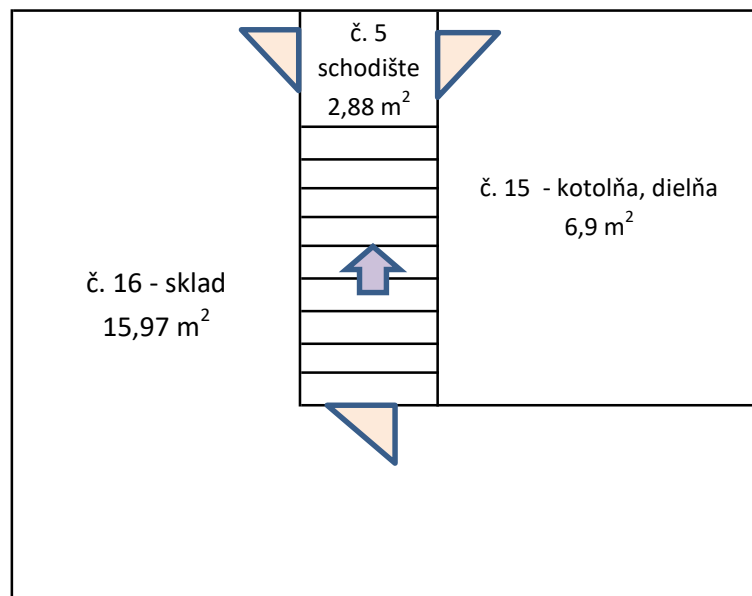

toaleta	
kuch. Linka	
dvere	

spolu m2 104,06

DSS Integra - detašované pracovisko Senec, Lichnerova 86, budova "B" - suterén

č.miestn.	názov miestnosti	m ²
15	kotolňa, dielňa	6,9
16	sklad	15,97