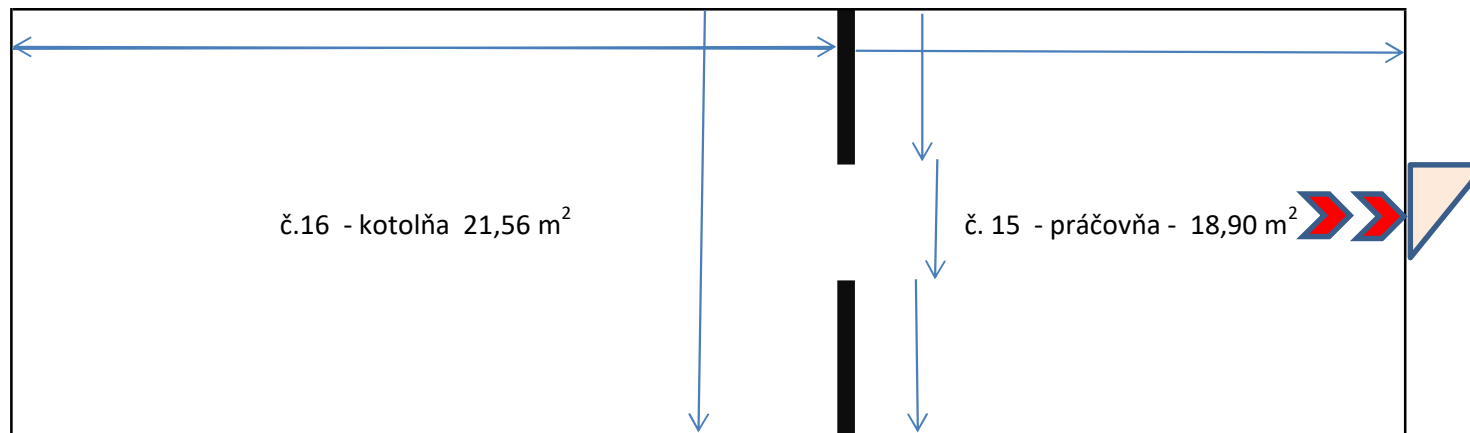

DSS Integra - detašované pracovisko Senec, Lichnerova 86, budova "A"

č.miestn.	názov miestnosti	m ²
1	chodba	14,7
2	kancelária	9,52
3	izba	9,18
4	izba	9,18
5	izba	9,86
6	kúpeľňa	11,39
7	toaleta	1,58
8	toaleta	1,58
9	izba	8,36
10	toaleta	1,8
11	satňa	7,79
12	kuchyňa	11,52
13	jedáleň	18,13
14	izba	19,85

spolu m2 134,44

sprcha	
umývadlo	
dezinfekcia rúk	
toaleta	
chladnička	
chlad.s mrazničkou	
kuchyn. linka	
umývačka riadu	
lôžko	
dvere	

DSS Integra - detašované pracovisko Senec, Lichnerova 86, budova "A" - suterén

č.miestn.	názov miestnosti	m ²
15	práčovňa	18,9
16	kotelňa	21,56

DSS Integra - detašované pracovisko Senec, Lichnerova 86, budova "B"

č.miestn.	názov miestnosti	m ²
1	chodba	3,8
2	izba	14
3	sklad	8,4
4	izba	9,88
5	schodisko	2,8
6	vestibul	7,7
7	izba	11,78
		58,36