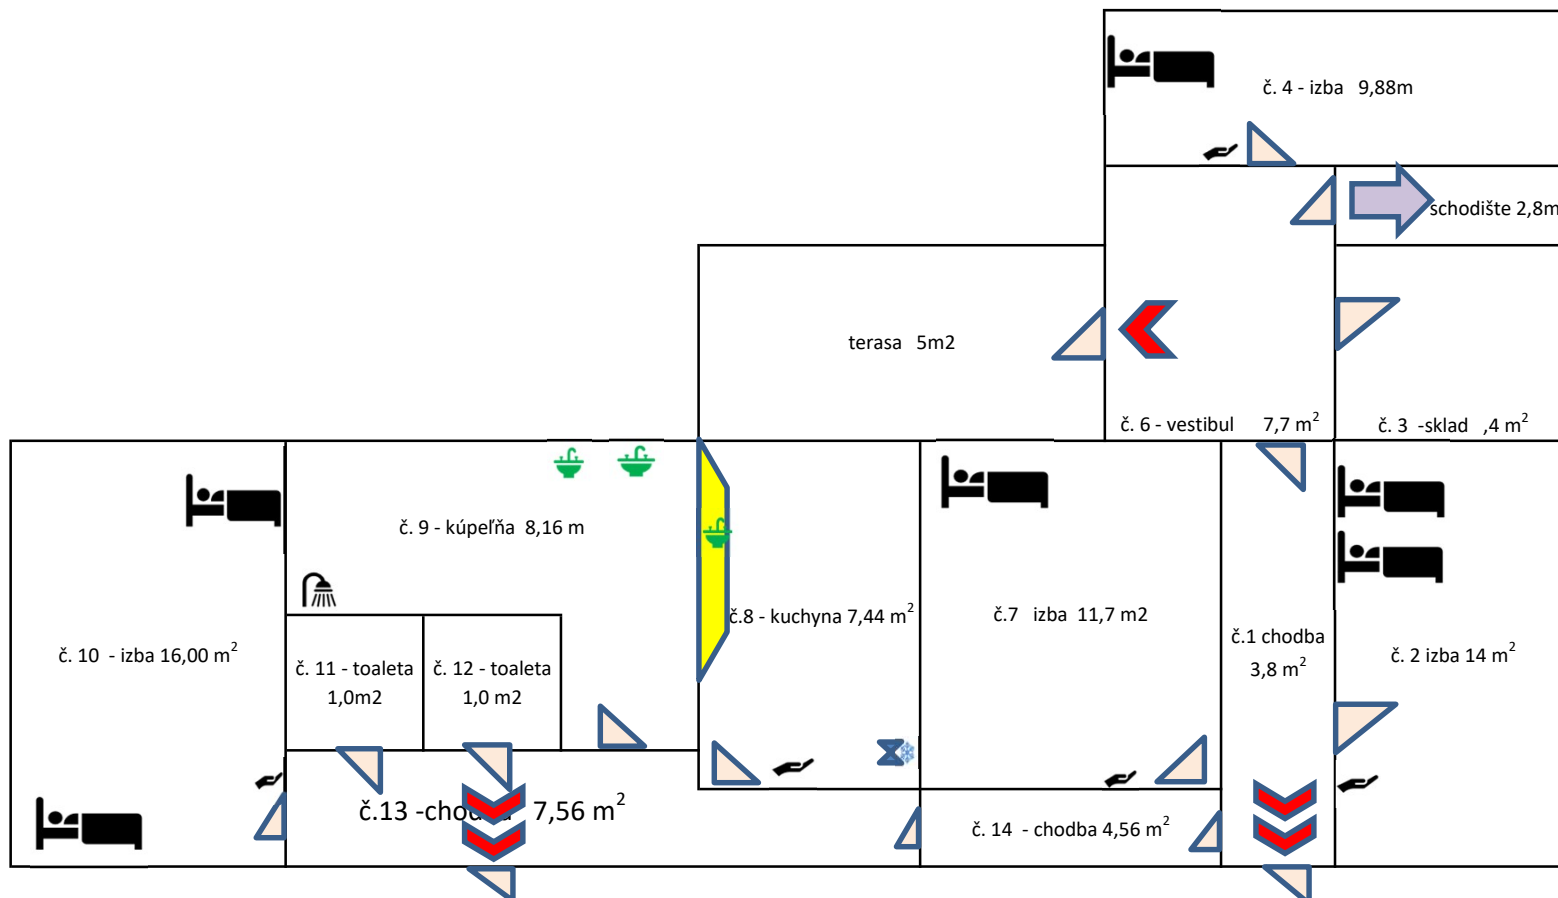

DSS Integra - detašované pracovisko Senec, Lichnerova 86, budova "A"

č.miestn.	názov miestnosti	m ²
1	chodba	14,7
2	kancelária	9,52
3	izba	9,18
4	izba	9,18
5	izba	9,86
6	kúpeľňa	11,39
7	toaleta	1,58
8	toaleta	1,58
9	izba	8,36
10	toaleta	1,8
11	satňa	7,79
12	kuchyňa	11,52
13	jedáleň	18,13
14	izba	19,85

spolu m2 134,44

sprcha	
umývadlo	
dezinfekcia rúk	
toaleta	
chladnička	
chlad.s mrazničkou	
kuchyn. linka	
umývačka riadu	
lôžko	
dvere	

DSS Integra - detašované pracovisko Senec, Lichnerova 86, budova "A" - suterén

č.miestn.	názov miestnosti	m ²
15	práčovňa	18,9
16	kotelňa	21,56

DSS Integra - detašované pracovisko Senec, Lichnerova 86, budova "B"

č.miestn.	názov miestnosti	m ²
1	chodba	3,8
2	izba	14
3	sklad	8,4
4	izba	9,88
5	schodisko	2,8
6	vestibul	7,7
7	izba	11,78
		58,36

toaleta	
kuch. Linka	
dvere	

spolu m2 104,06

DSS Integra - detašované pracovisko Senec, Lichnerova 86, budova "B" - suterén

č.miestn.	názov miestnosti	m ²
15	kotolňa, dielňa	6,9
16	sklad	15,97