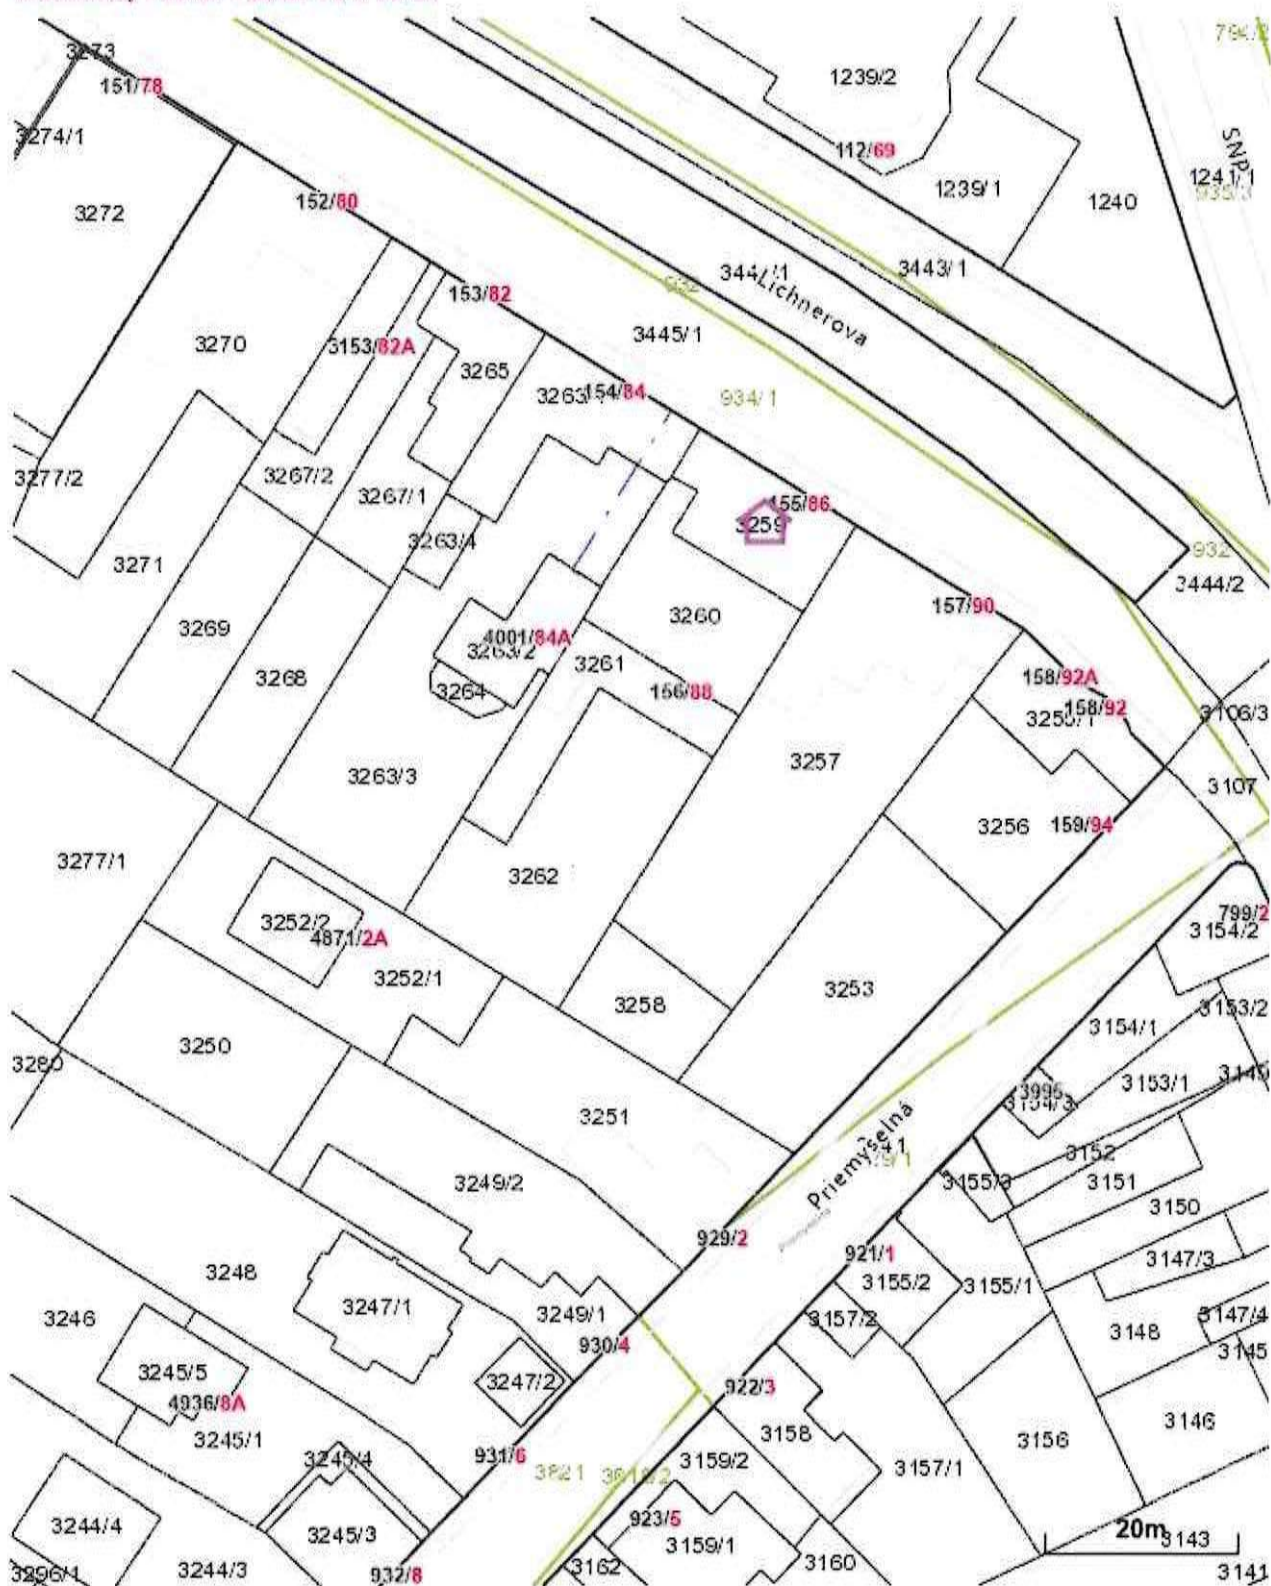

kat. mapa. - Senec

Bratislavský > Senec > Senec > k.ú. Senec

Vytlačené z aplikácie [MAPKA](#). Nepoužiteľné na právne úkony.

(1/2)

Meranie a grafické znázornenie je len informatívne a je nepoužiteľné na vytýčenie hraníc pozemkov a osadenie stavieb na pozemky. Vytýčenie hraníc pozemkov a osadenie stavieb na pozemky môže vykonať len odborné