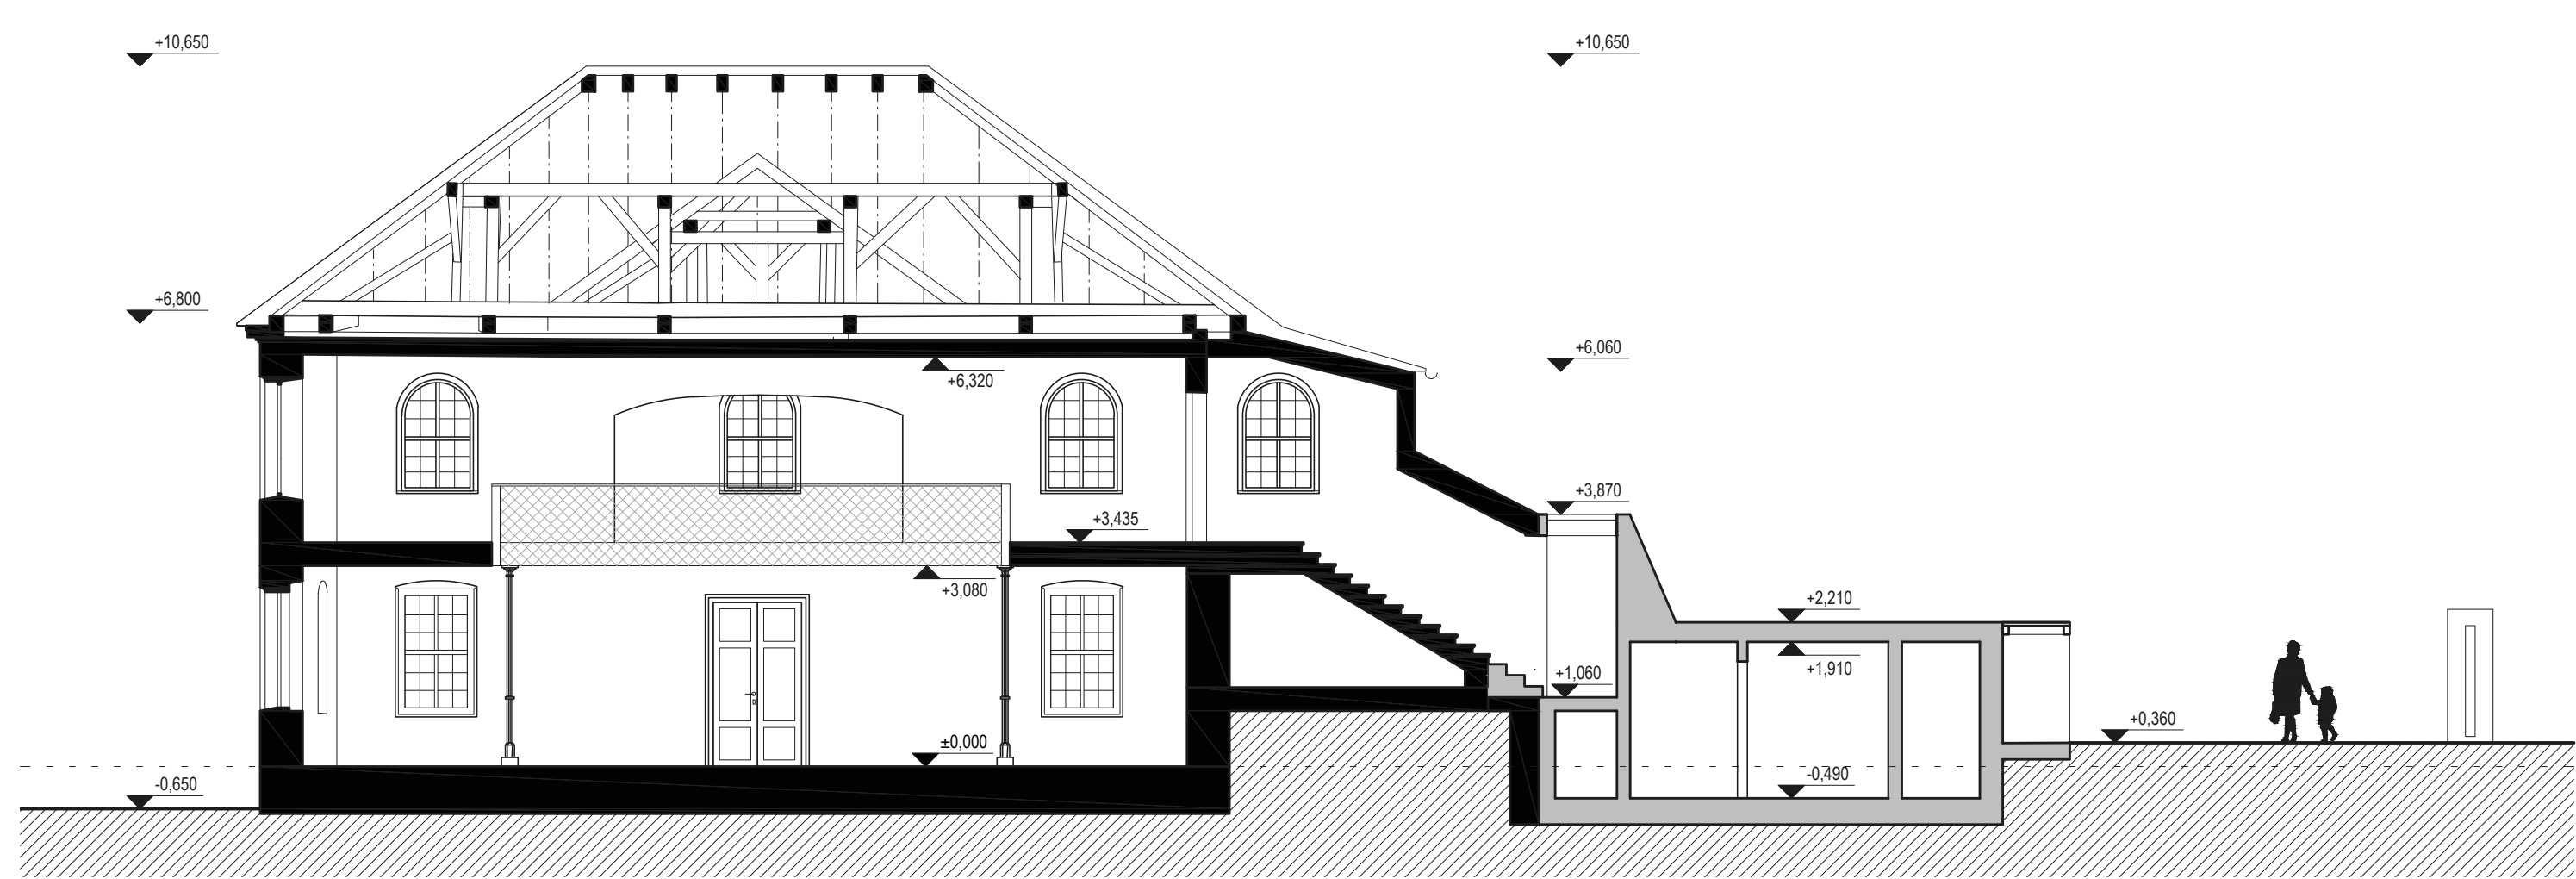

SITUÁCIA 1:250

LEGENDA MIESTNOSTI 1.NP

1.01	Zádvrie	4,94 m ²
1.02	Info point	11,22 m ²
1.03	Sála	99,08 m ²
1.04	Schodisko	9,12 m ²
1.05	Schodisko	9,41 m ²
1.06	Chodba	7,76 m ²
1.07	WC predsieň	6,72 m ²
1.08	WC ženy	2,43 m ²
1.09	WC muži	2,47 m ²
1.10	WC zamestnanci	5,67 m ²
1.11	Uprat. miestnosť	1,98 m ²
1.12	Smetné nádoby	2,37 m ²
1.13	Skład	3,63 m ²

PÓDORYS 1.NP 1:100

LEGENDA MIESTNOSTI 2.NP

2.01	Expozícia	51,45 m ²
2.02	Multimediálna miestnosť	6,57 m ²
2.03	Chodba	6,52 m ²
2.04	Skład	4,50 m ²
2.05	Kancelária	18,43 m ²

PÓDORYS 2.NP 1:100

REZ A 1:100

REZ B 1:100