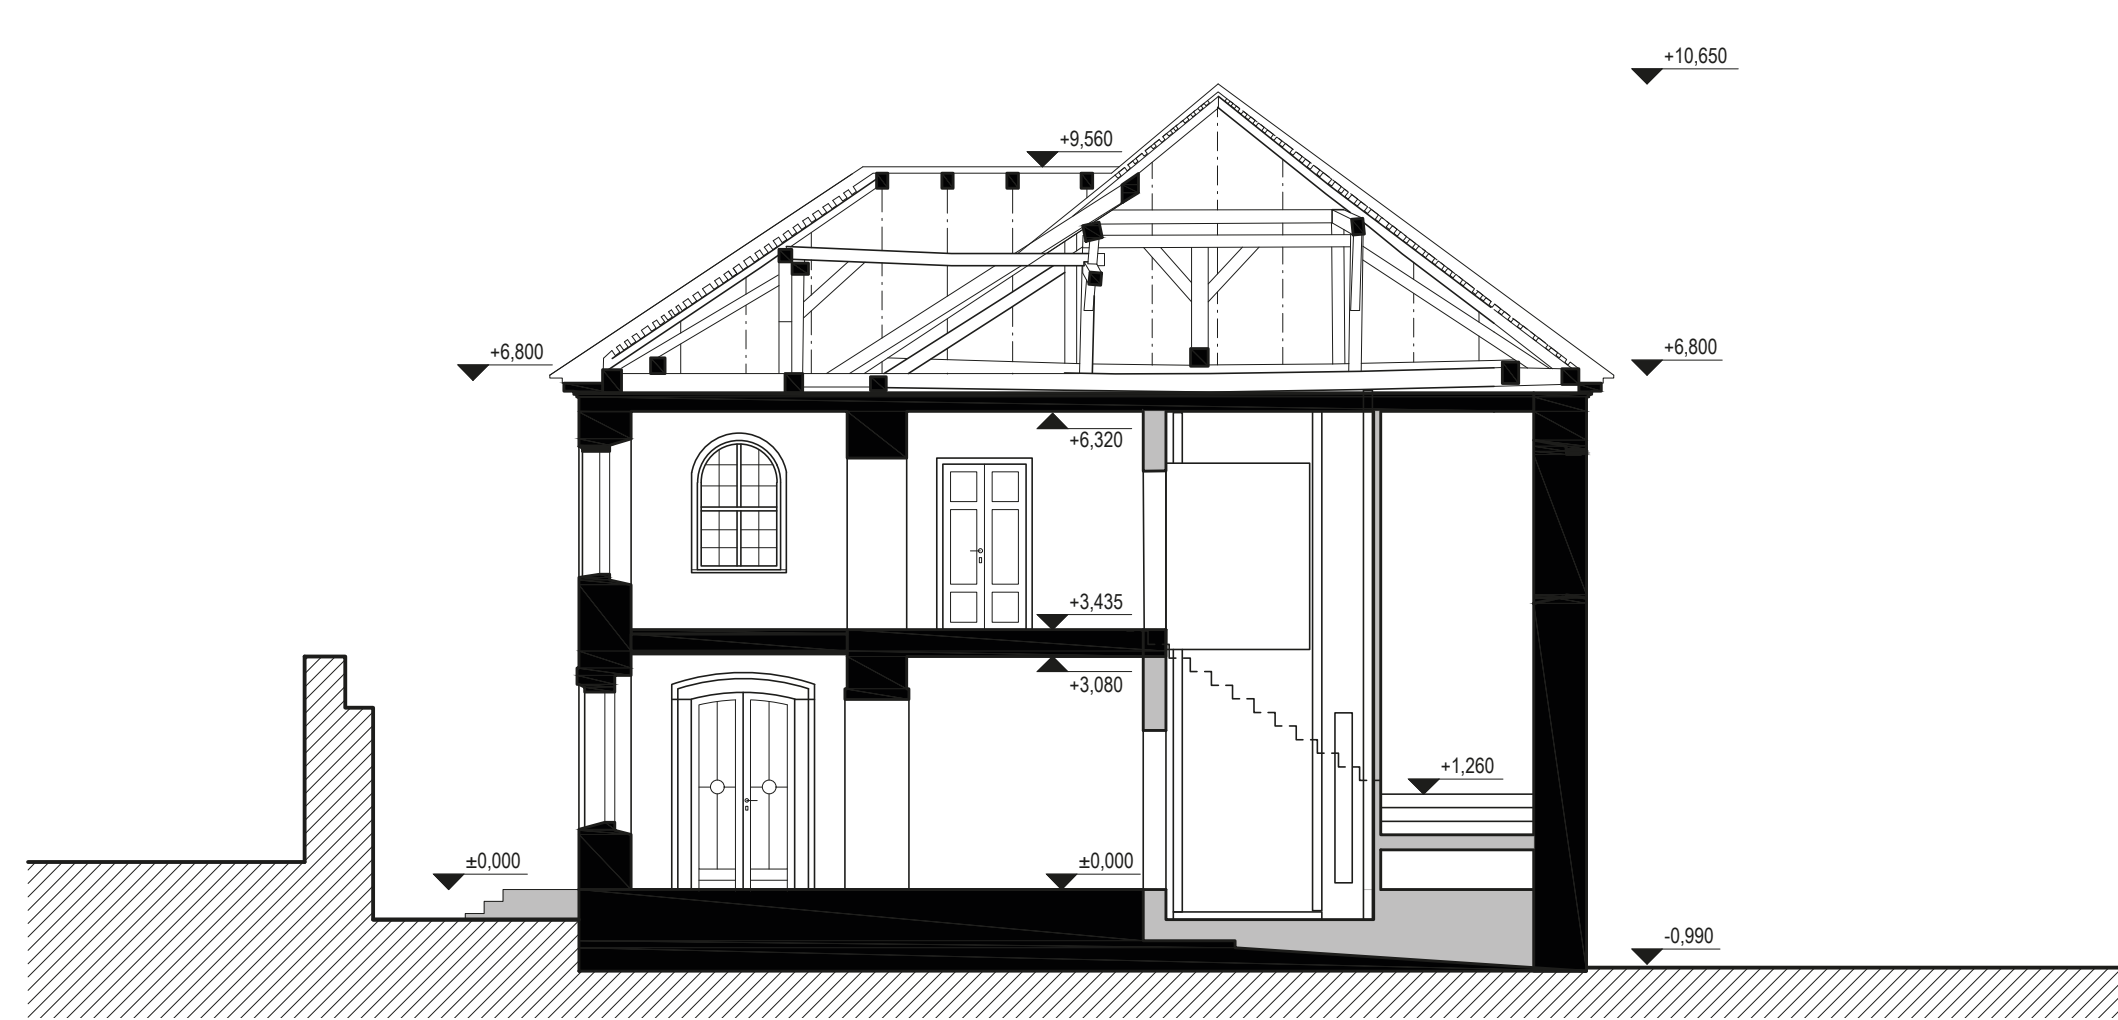

SITUÁCIA 1:250

LEGENDA MIESTNOSTI 1.NP

1.01	Zádvrie	4,94 m ²
1.02	Info point	11,22 m ²
1.03	Sála	99,08 m ²
1.04	Schodisko	9,12 m ²
1.05	Schodisko	9,41 m ²
1.06	Chodba	7,76 m ²
1.07	WC predsieň	6,72 m ²
1.08	WC ženy	2,43 m ²
1.09	WC muži	2,47 m ²
1.10	WC zamestnanci	5,67 m ²
1.11	Uprat. miestnosť	1,98 m ²
1.12	Smetné nádoby	2,37 m ²
1.13	Skład	3,63 m ²

PÓDORYS 1.NP 1:100

LEGENDA MIESTNOSTI 2.NP

2.01	Expozícia	51,45 m ²
2.02	Multimediálna miestnosť	6,57 m ²
2.03	Chodba	6,52 m ²
2.04	Skład	4,50 m ²
2.05	Kancelária	18,43 m ²

PÓDORYS 2.NP 1:100

REZ A 1:100

REZ B 1:100