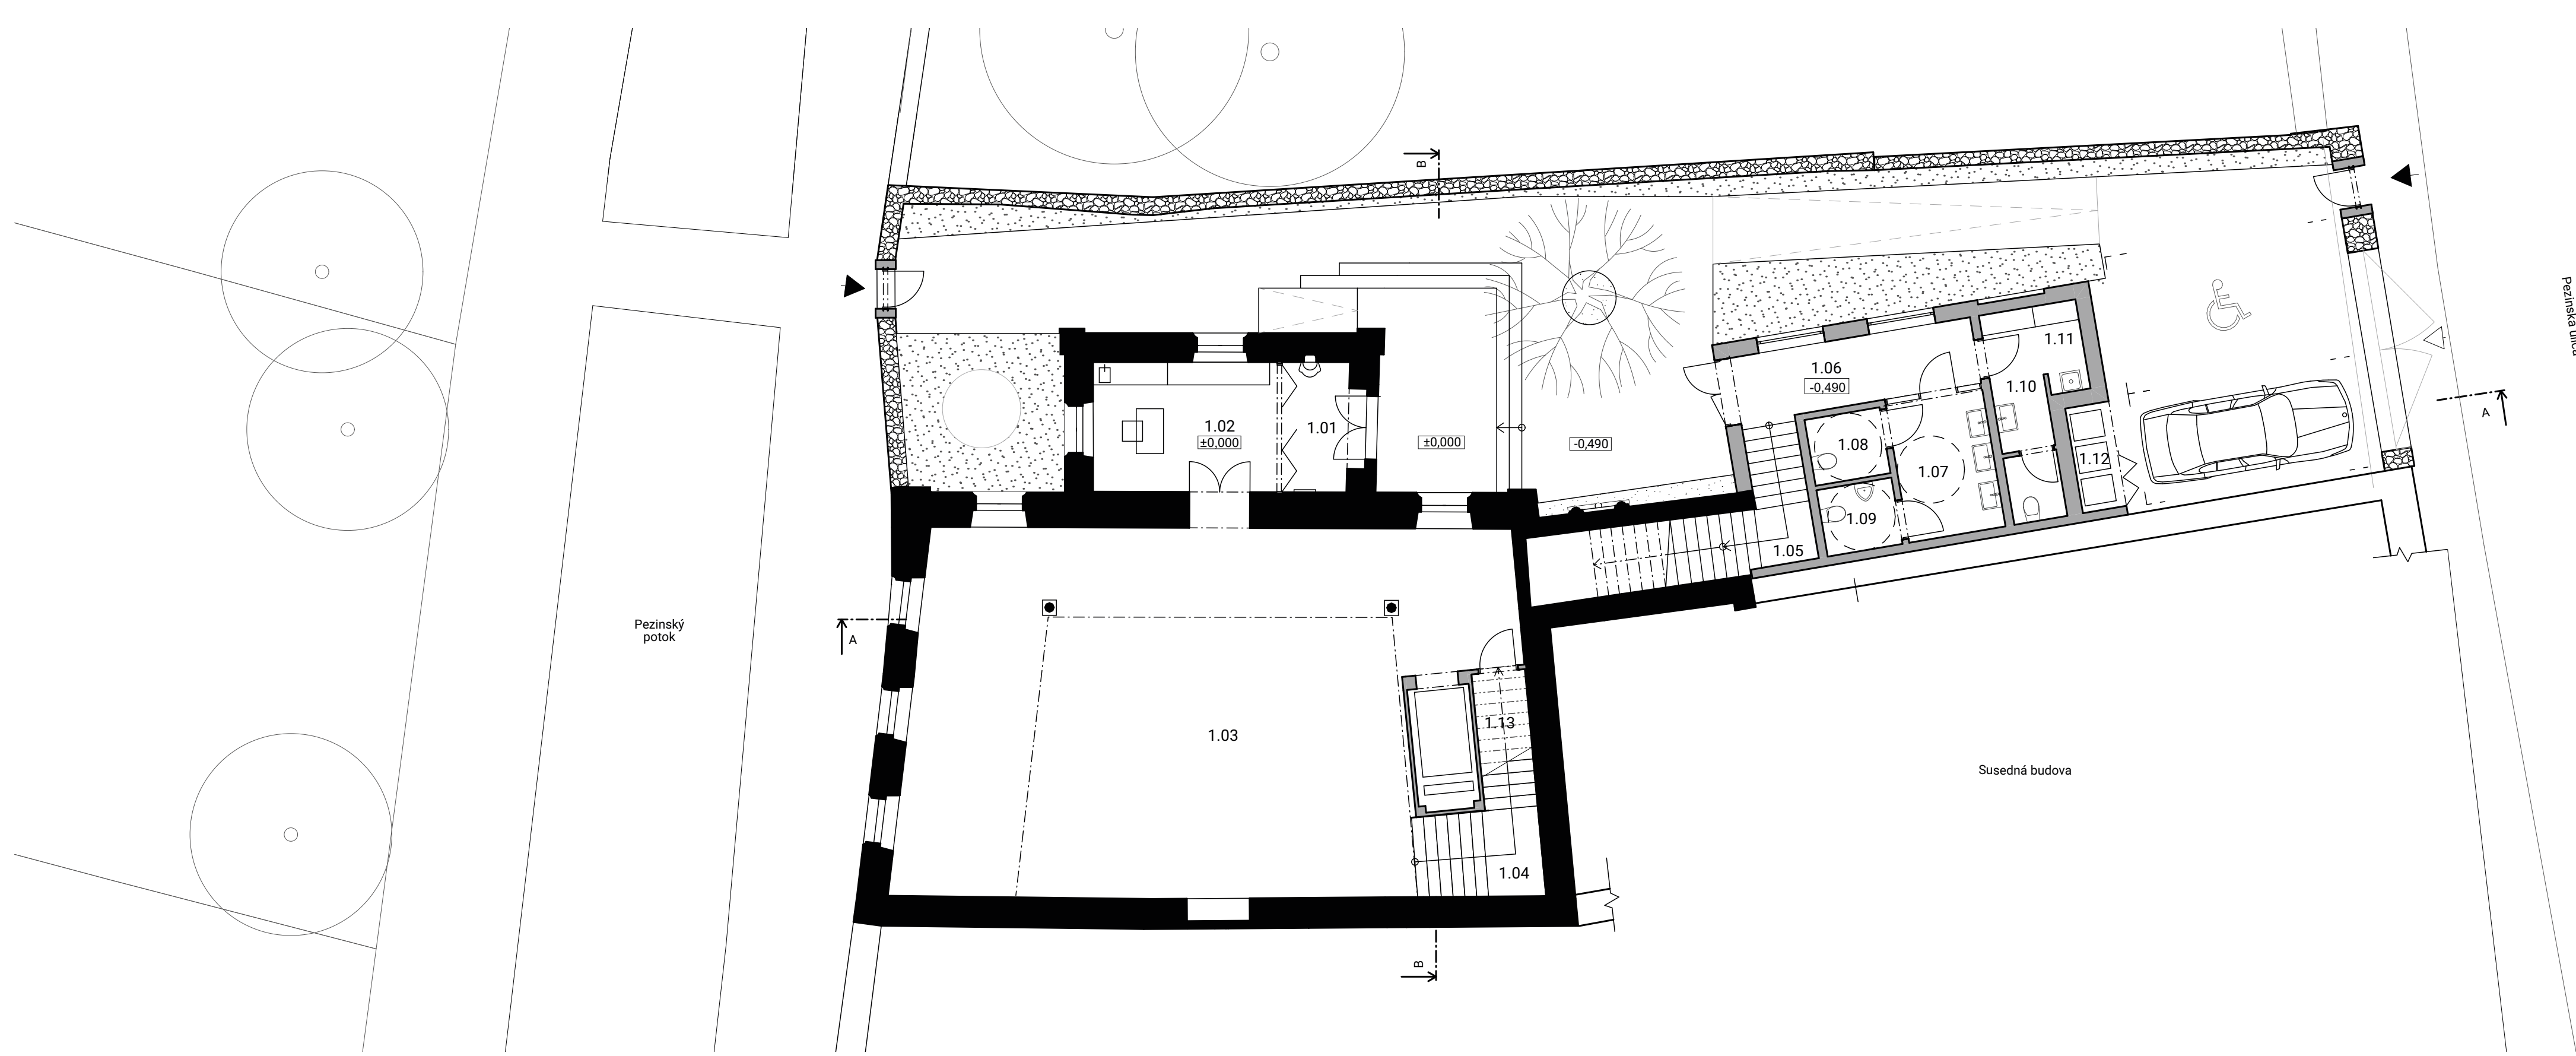

SITUÁCIA 1:250

LEGENDA MIESTNOSTI 1.NP

1.01	Zádvrie	4,94 m ²
1.02	Info point	11,22 m ²
1.03	Sála	99,08 m ²
1.04	Schodisko	9,12 m ²
1.05	Schodisko	9,41 m ²
1.06	Chodba	7,76 m ²
1.07	WC predsieň	6,72 m ²
1.08	WC ženy	2,43 m ²
1.09	WC muži	2,47 m ²
1.10	WC zamestnanci	5,67 m ²
1.11	Uprat. miestnosť	1,98 m ²
1.12	Smetné nádoby	2,37 m ²
1.13	Skład	3,63 m ²

PÓDORYS 1.NP 1:100

LEGENDA MIESTNOSTI 2.NP

2.01	Expozícia	51,45 m ²
2.02	Multimediálna miestnosť	6,57 m ²
2.03	Chodba	6,52 m ²
2.04	Skład	4,50 m ²
2.05	Kancelária	18,43 m ²

PÓDORYS 2.NP 1:100

REZ A 1:100

REZ B 1:100