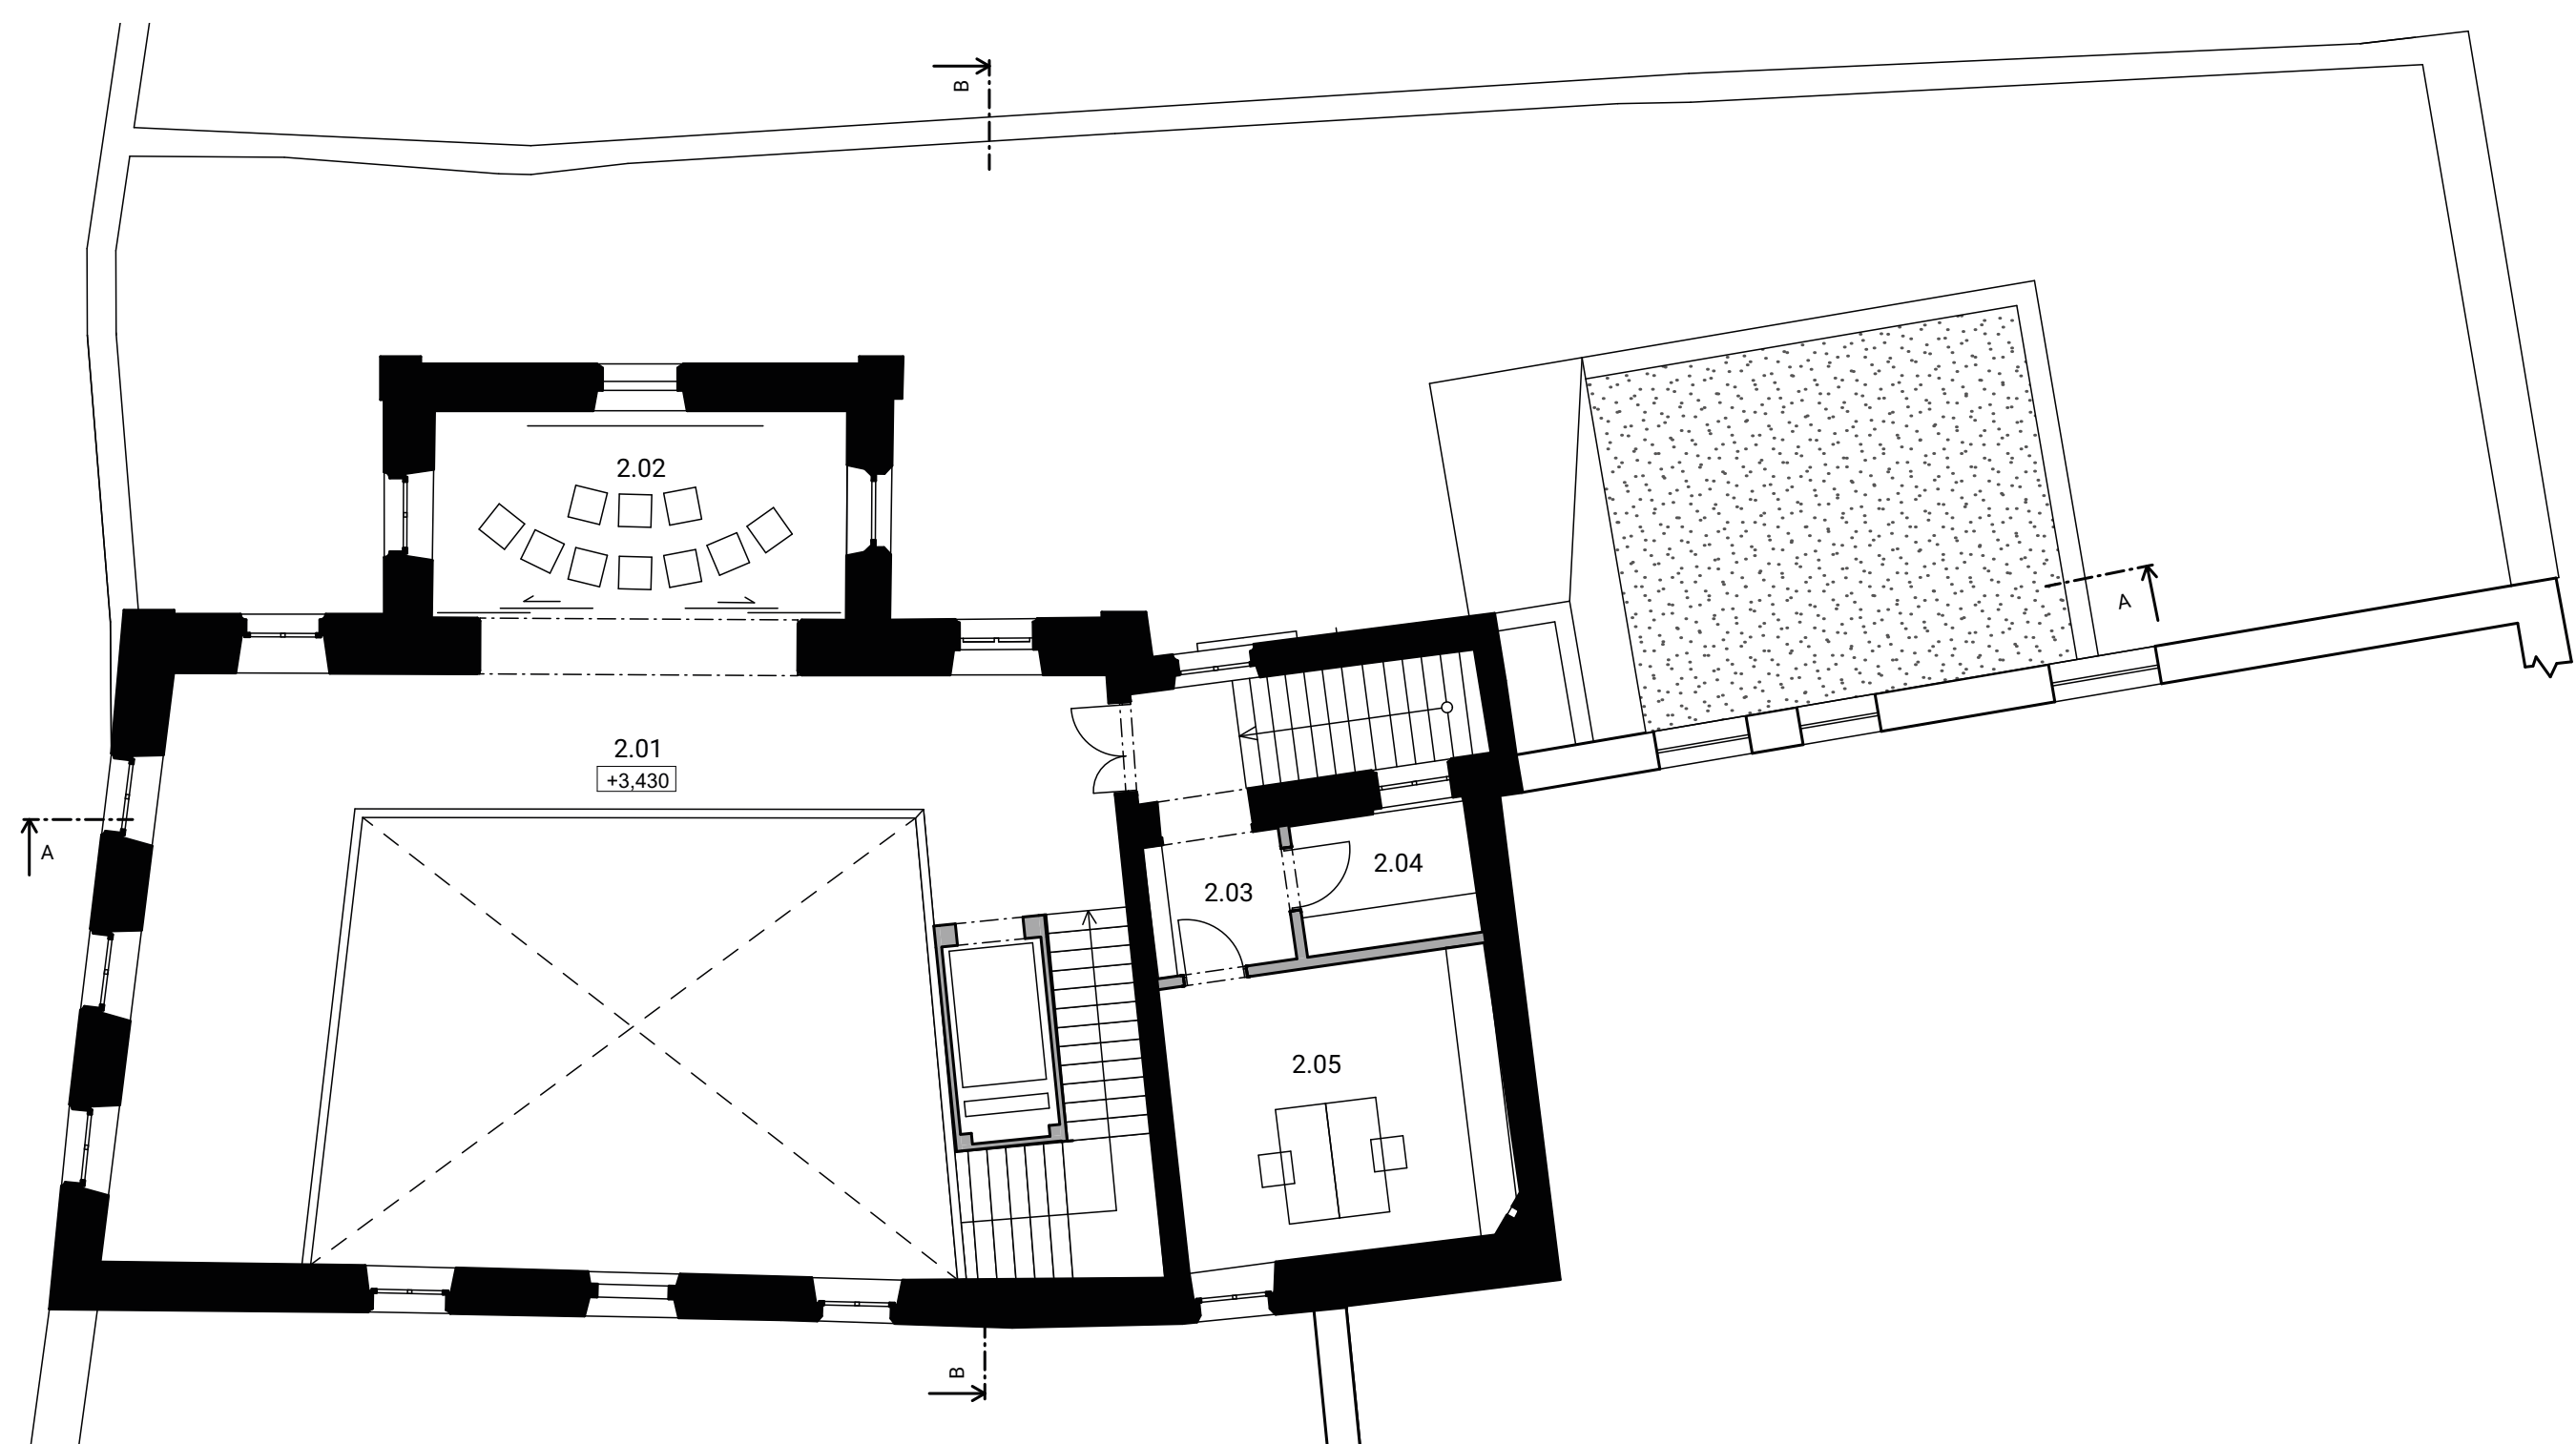

SITUÁCIA 1:250

LEGENDA MIESTNOSTI 1.NP

1.01	Zádvrie	4,94 m ²
1.02	Info point	11,22 m ²
1.03	Sála	99,08 m ²
1.04	Schodisko	9,12 m ²
1.05	Schodisko	9,41 m ²
1.06	Chodba	7,76 m ²
1.07	WC predsieň	6,72 m ²
1.08	WC ženy	2,43 m ²
1.09	WC muži	2,47 m ²
1.10	WC zamestnanci	5,67 m ²
1.11	Uprat. miestnosť	1,98 m ²
1.12	Smetné nádoby	2,37 m ²
1.13	Skład	3,63 m ²

PÓDORYS 1.NP 1:100

LEGENDA MIESTNOSTI 2.NP

2.01	Expozícia	51,45 m ²
2.02	Multimediálna miestnosť	6,57 m ²
2.03	Chodba	6,52 m ²
2.04	Skład	4,50 m ²
2.05	Kancelária	18,43 m ²

PÓDORYS 2.NP 1:100

REZ A 1:100

REZ B 1:100